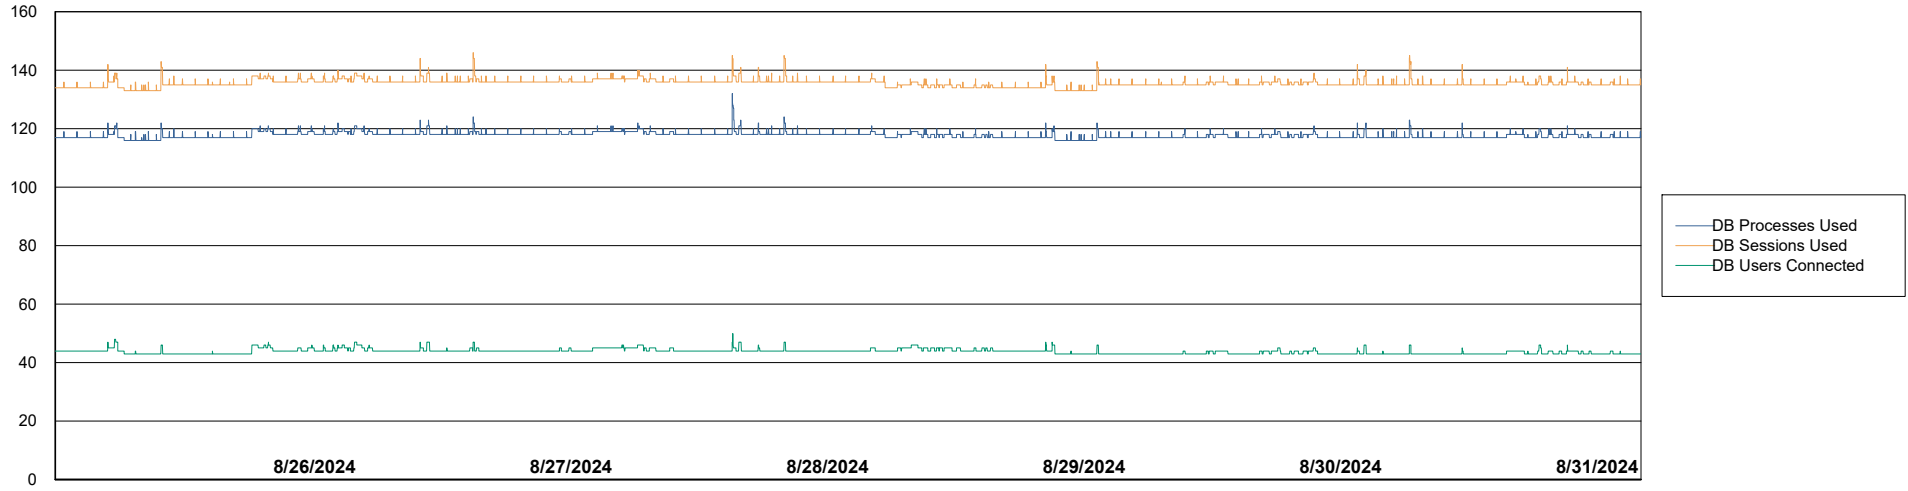

Database Performance XMX_PROD_ABSDB01_PRDB_ABS1