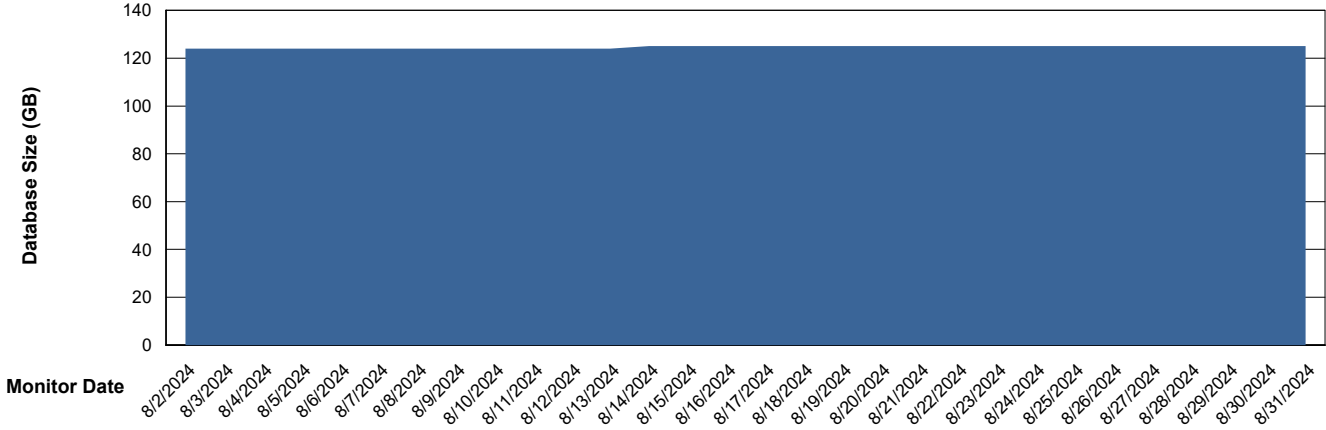

DB Processes Max 300

Weekly SLA Customer Report

Customer RSS Production
 Database ID 52

DATABASE SIZE RSS_PRD_SV1364_PRD_ABS1

Database growth over last month

Database Tablespace RSS_PRD_SV1364_PRD_ABS1

Date	Tablespace Name	Filesize (Gb)	Usedsize (Gb)	Percentage free
8/31/2024	ABSDATA	61	51	17
	INDX	83	70	16
8/30/2024	ABSDATA	61	51	17
	INDX	83	70	16
8/29/2024	ABSDATA	61	51	17
	INDX	83	70	16
8/28/2024	ABSDATA	61	51	17
	INDX	83	70	16
8/27/2024	ABSDATA	61	51	17
	INDX	83	70	16
8/26/2024	ABSDATA	61	51	17
	INDX	83	70	16
8/25/2024	ABSDATA	61	51	17
	INDX	83	70	16