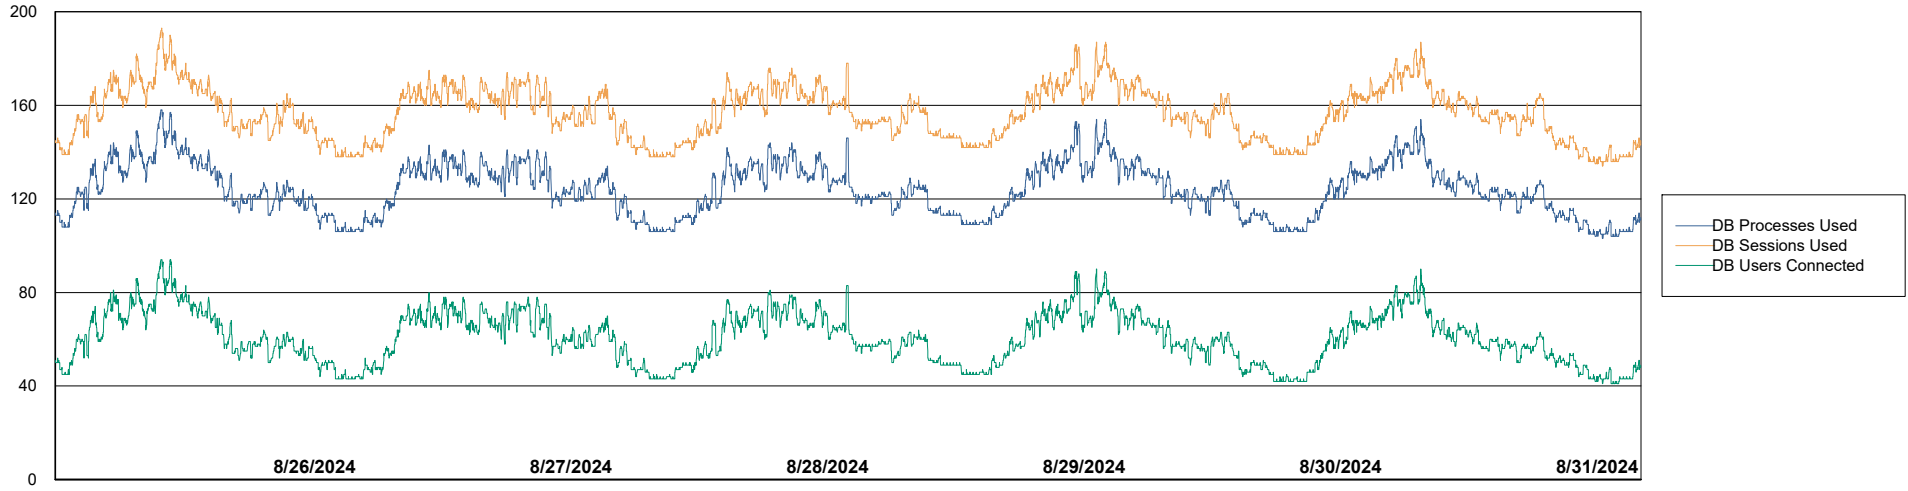

Database Performance NOA_PRD_NovoABS01_ABS1