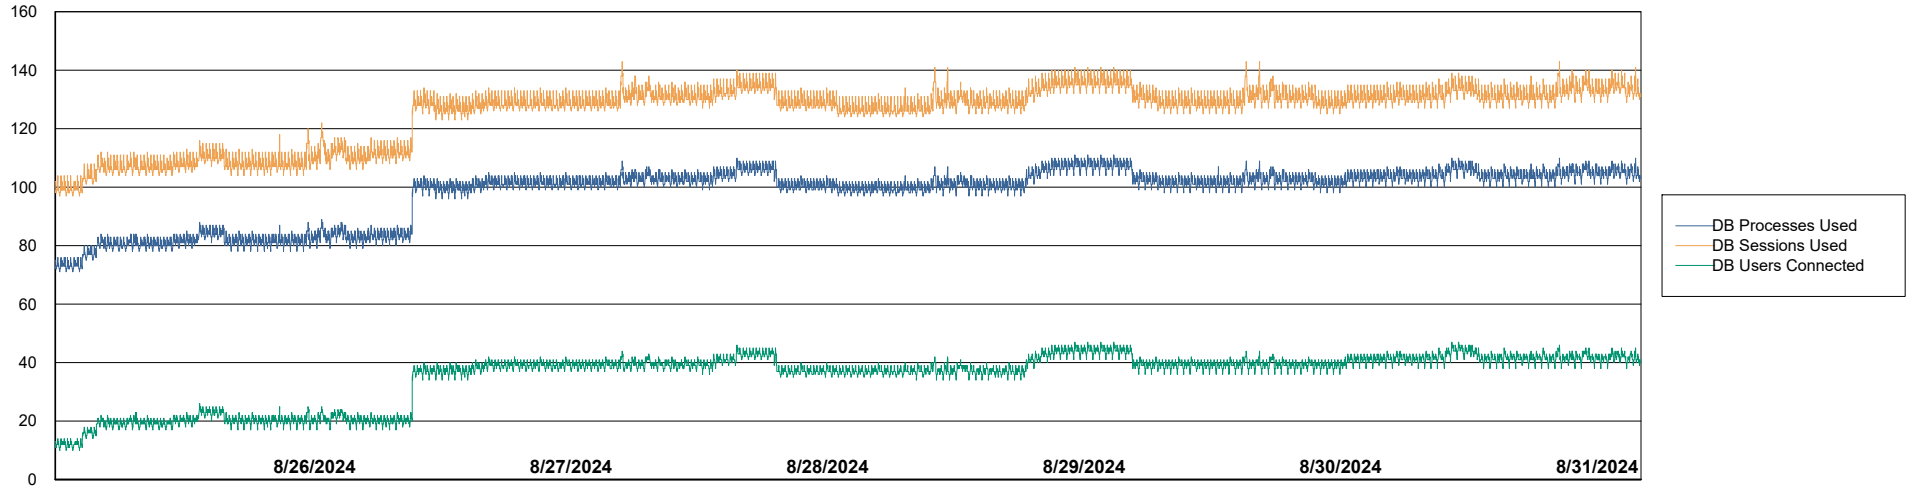

Database Performance NIX_PRD_ABSBI_ABS1