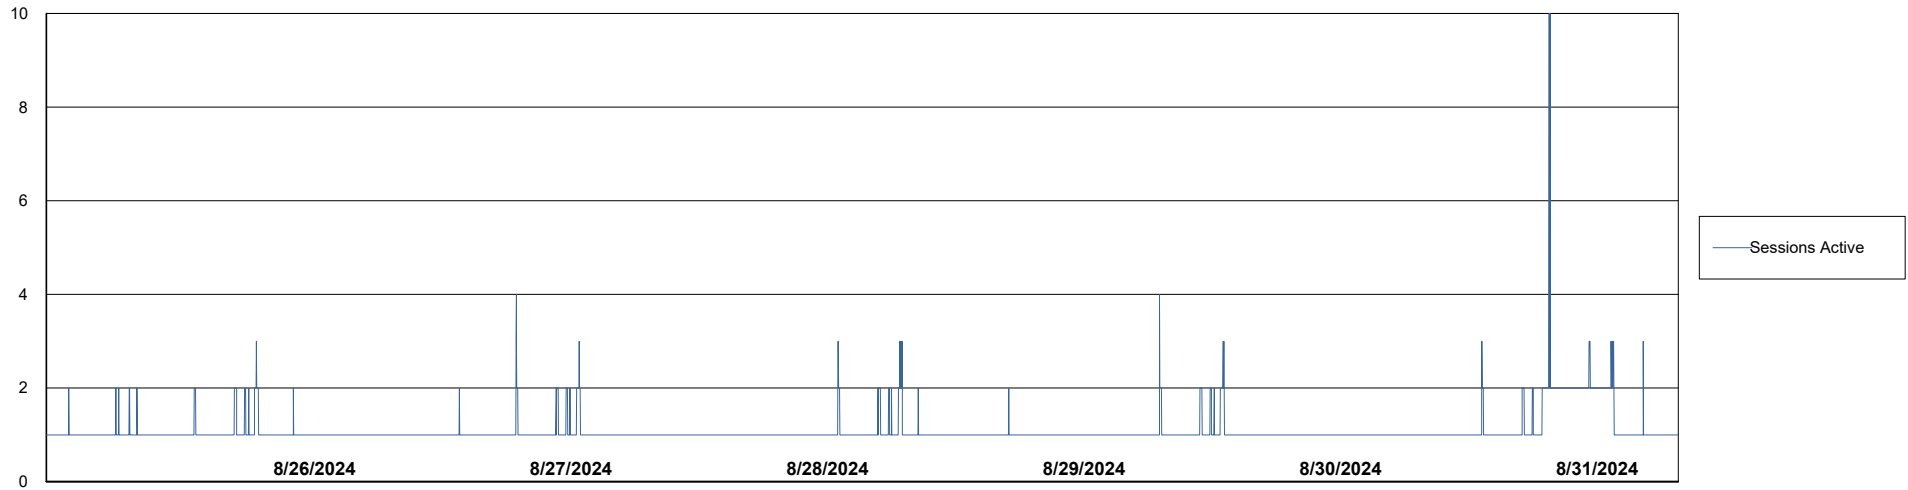

Database Performance KLH_PRD_SRSBIDB01_ABS1