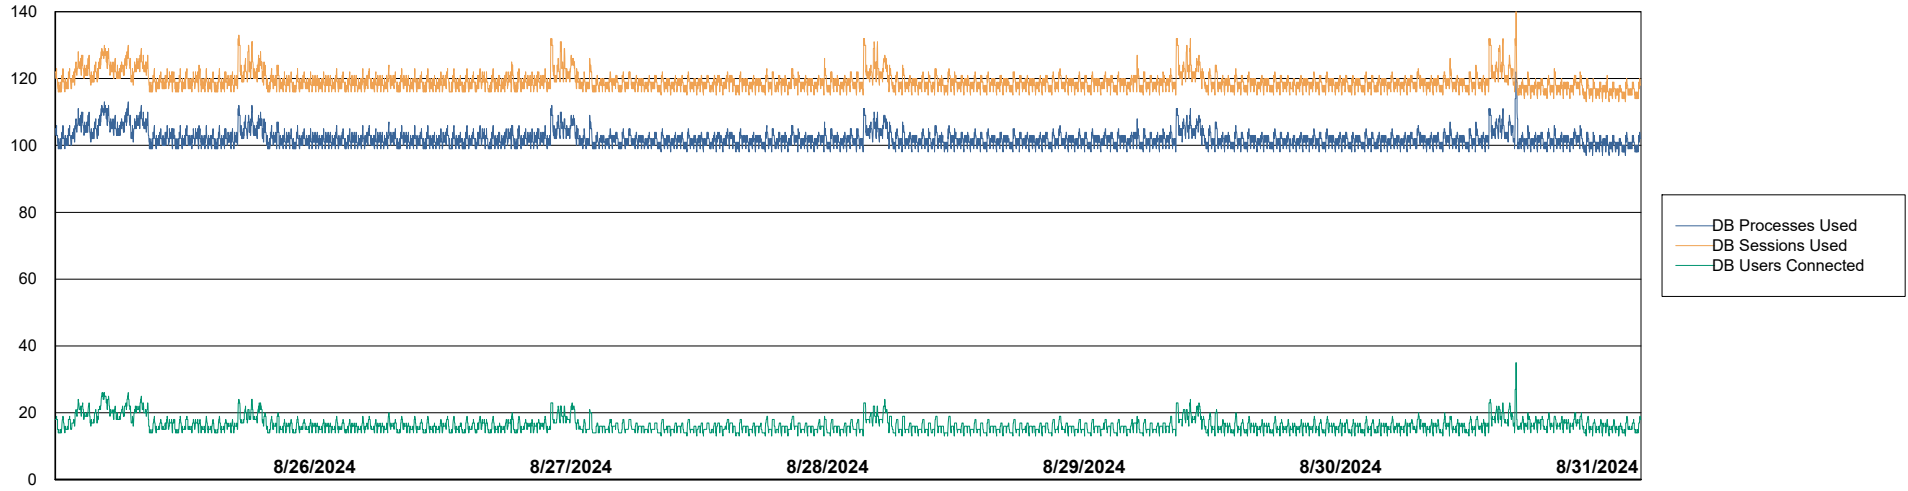

Database Performance KLH_PRD_SRSBIDB01_ABS1