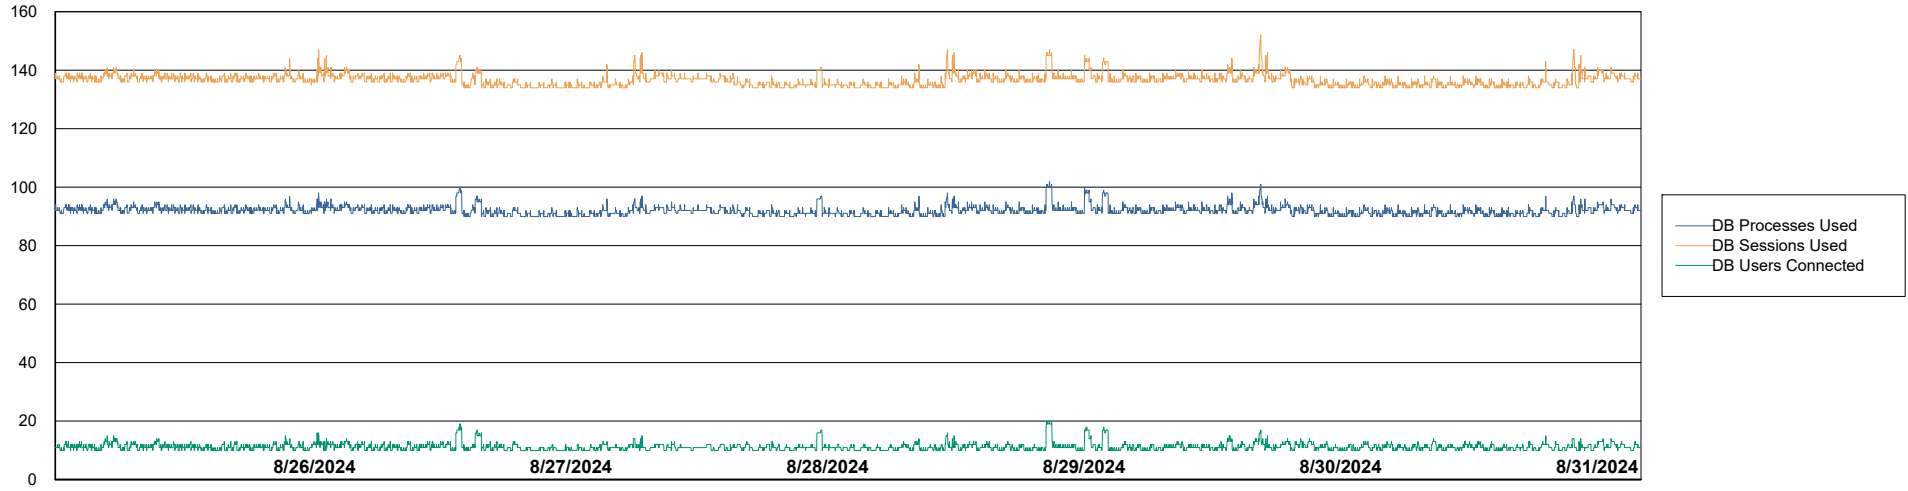

Database Performance HUE_PRD_S-ORABI2_ABS1