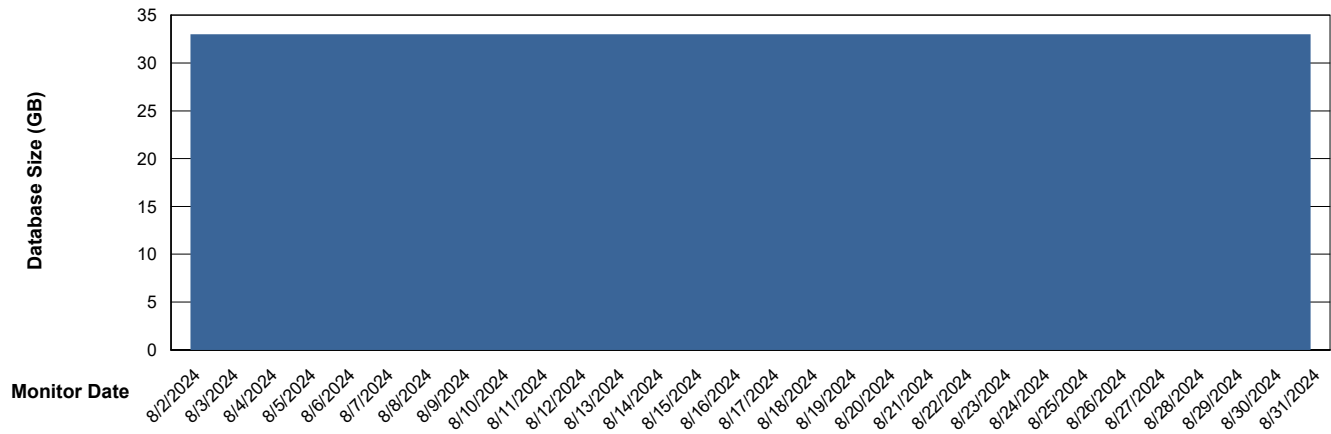

Weekly SLA Customer Report

Customer EUT_Production
Database ID 114

DATABASE SIZE EUT_EUP_PRD_URVINA22T_DB_ABS1

Database growth over last month

DATABASE SIZE EUT_URM_PRD_URVINA26_DB_ABS1

Database growth over last month

Weekly SLA Customer Report

Customer EUT_Production
Database ID 114

Database Tablespace EUT_EUP_PRD_URVINA22T_DB_ABS1

Date	Tablespace Name	Filesize (Gb)	Usedsize (Gb)	Percentage free
8/31/2024	ABSDATA	133	111	16
	INDX	31	24	23
8/30/2024	ABSDATA	133	111	16
	INDX	31	24	23
8/29/2024	ABSDATA	133	111	16
	INDX	31	24	23
8/28/2024	ABSDATA	133	111	16
	INDX	31	24	23
8/27/2024	ABSDATA	133	111	16
	INDX	31	24	23
8/26/2024	ABSDATA	133	111	16
	INDX	31	24	23
8/25/2024	ABSDATA	133	111	16
	INDX	31	24	23