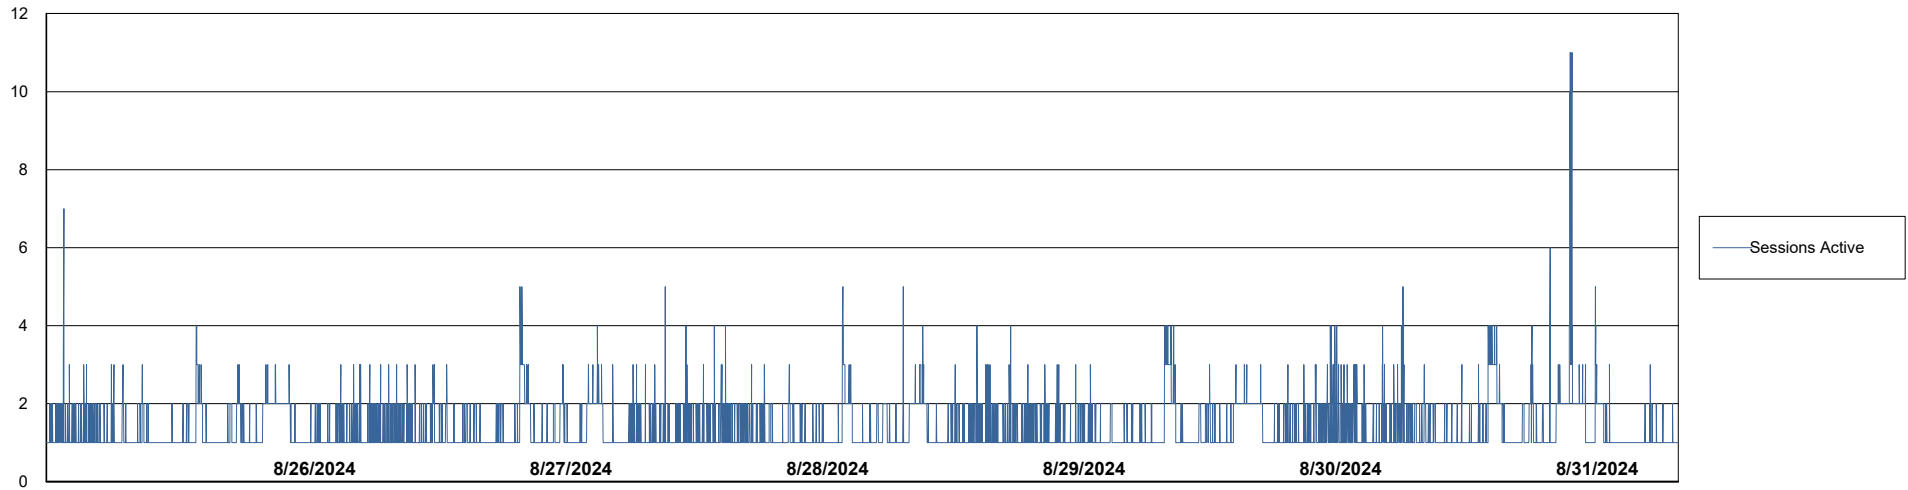

Database Performance ELJ_PRD_FRASEQXPRDDB01_ABS1