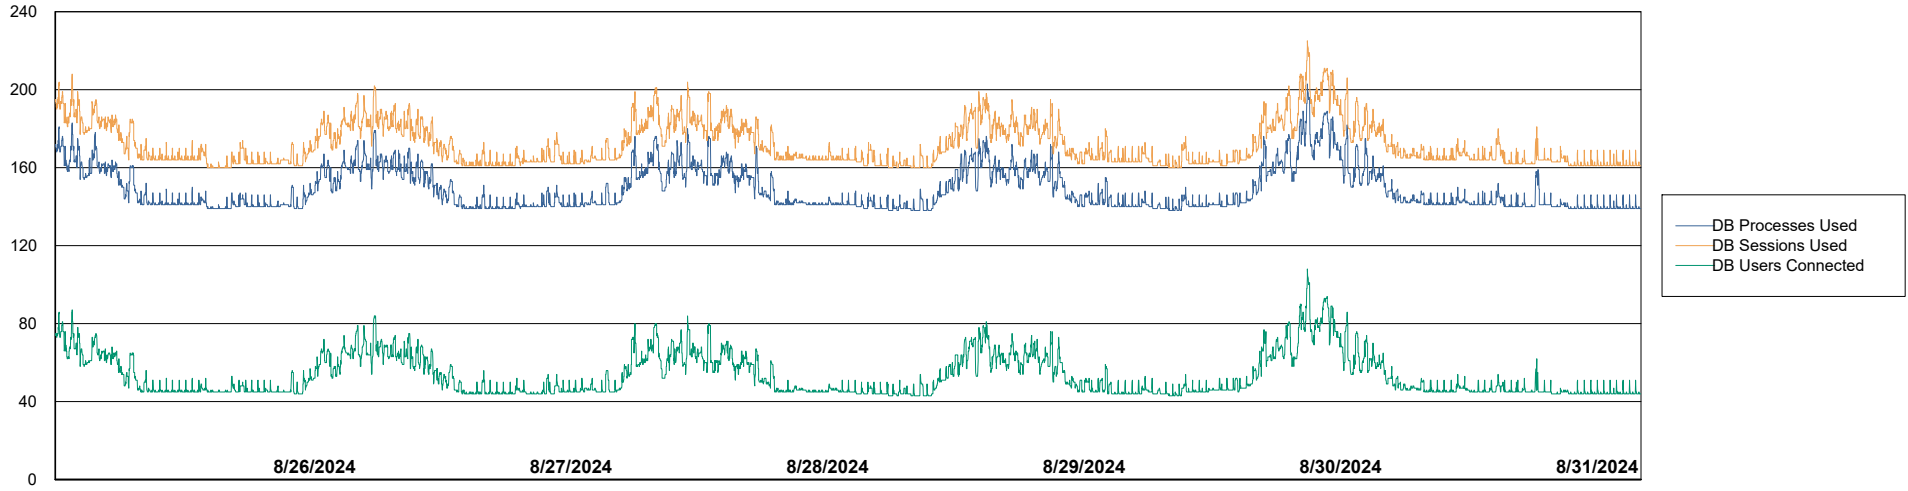

Database Performance ELJ_PRD_FRASEQXPRDDB01_ABS1