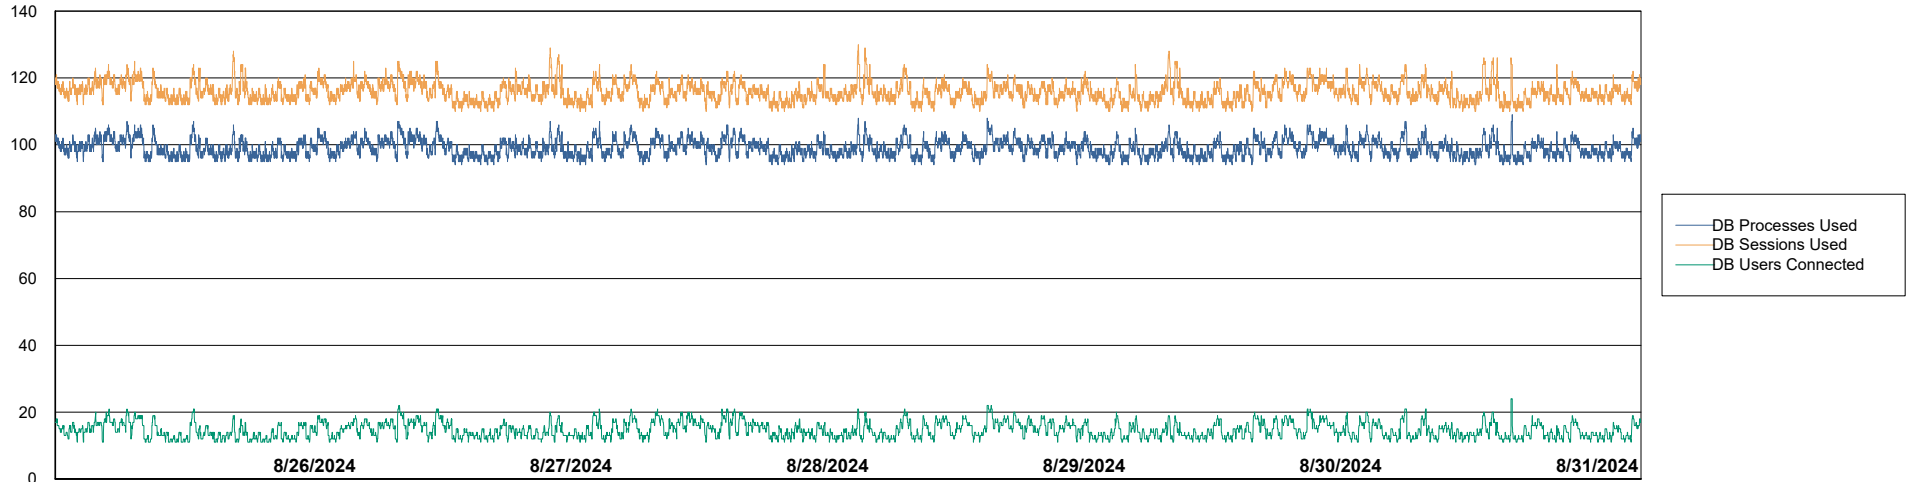

Database Performance ELI_PRD_FRASEQXPRDDB04-BI_ABS1