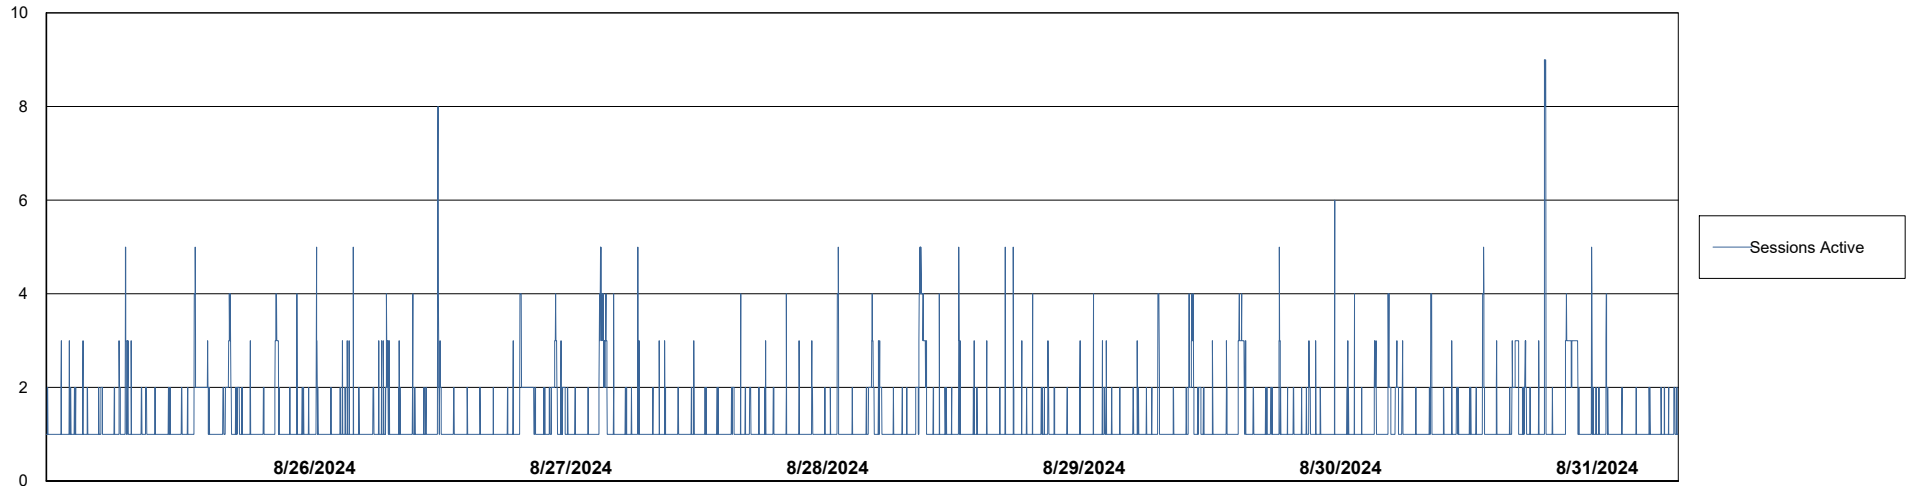

Database Performance ELI_PRD_FRASEQXPRDDB04-BI_ABS1