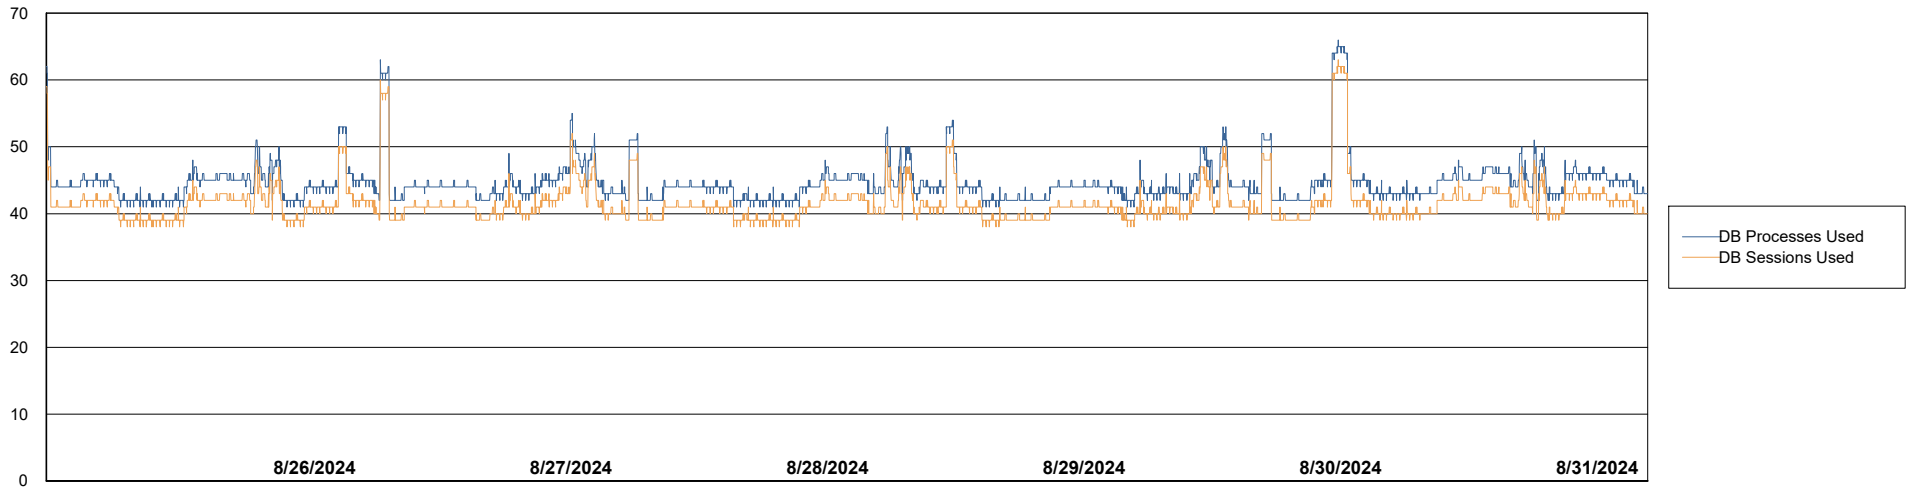

Database Performance DFD_PRD_S-S-ABSBI-V_ABS1

DB Processes Max 500