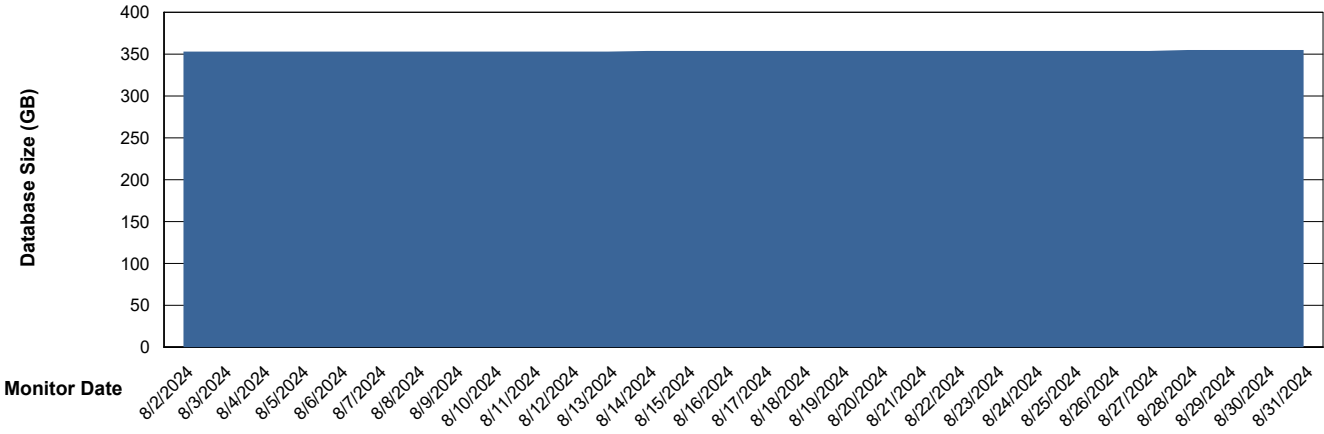

DB Processes Max 1,000

Weekly SLA Customer Report

Customer CLO Production
 Database ID 38

DATABASE SIZE CLO_PRD_CLO-ORA01_ABS1

Database growth over last month

Database Tablespace CLO_PRD_CLO-ORA01_ABS1

Date	Tablespace Name	Filesize (Gb)	Usedsize (Gb)	Percentage free
8/31/2024	ABSDATA	112	93	17
	INDX	284	237	17
8/30/2024	ABSDATA	112	93	17
	INDX	284	237	17
8/29/2024	ABSDATA	112	93	17
	INDX	284	237	17
8/28/2024	ABSDATA	112	93	17
	INDX	284	237	17
8/27/2024	ABSDATA	112	93	17
	INDX	284	236	17
8/26/2024	ABSDATA	112	93	17
	INDX	284	236	17
8/25/2024	ABSDATA	112	93	17
	INDX	284	236	17