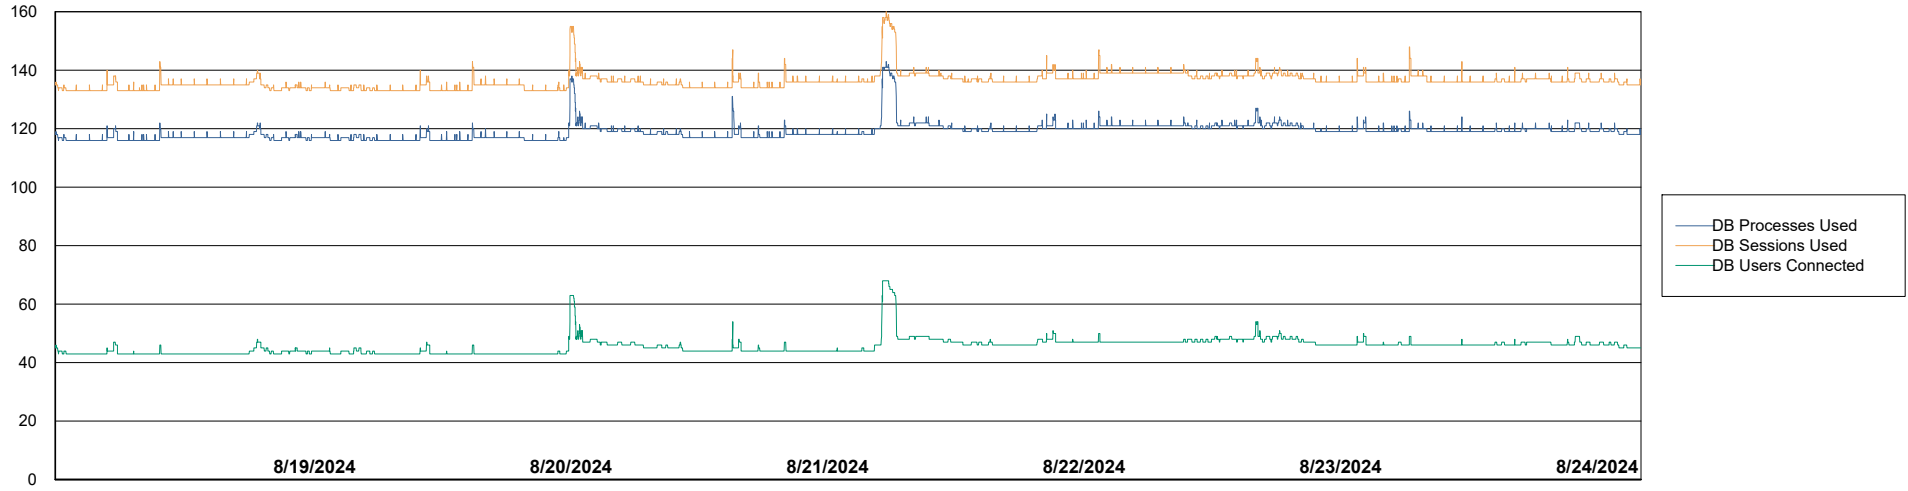

Database Performance XMX_PROD_ABSDB01_PRDB_ABS1