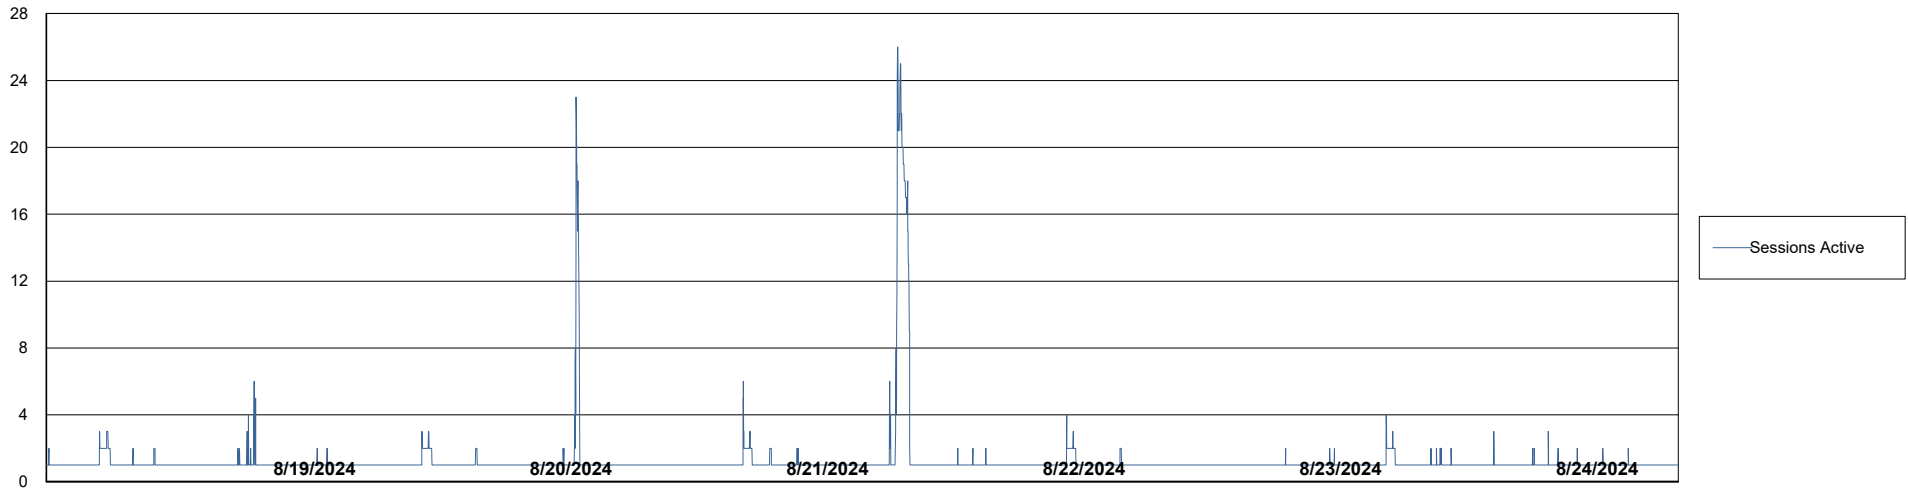

Database Performance XMX_PROD_ABSDB01_PRDB_ABS1