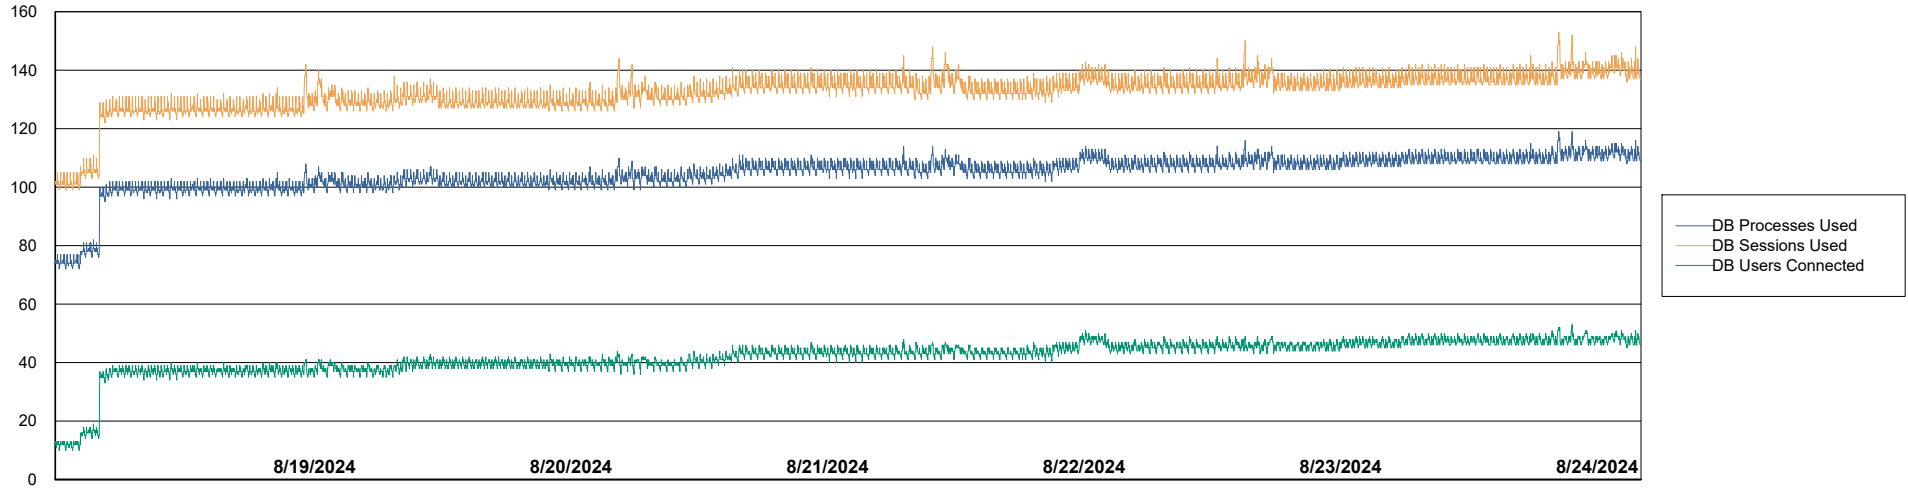

Database Performance NIX_PRD_ABSBI_ABS1