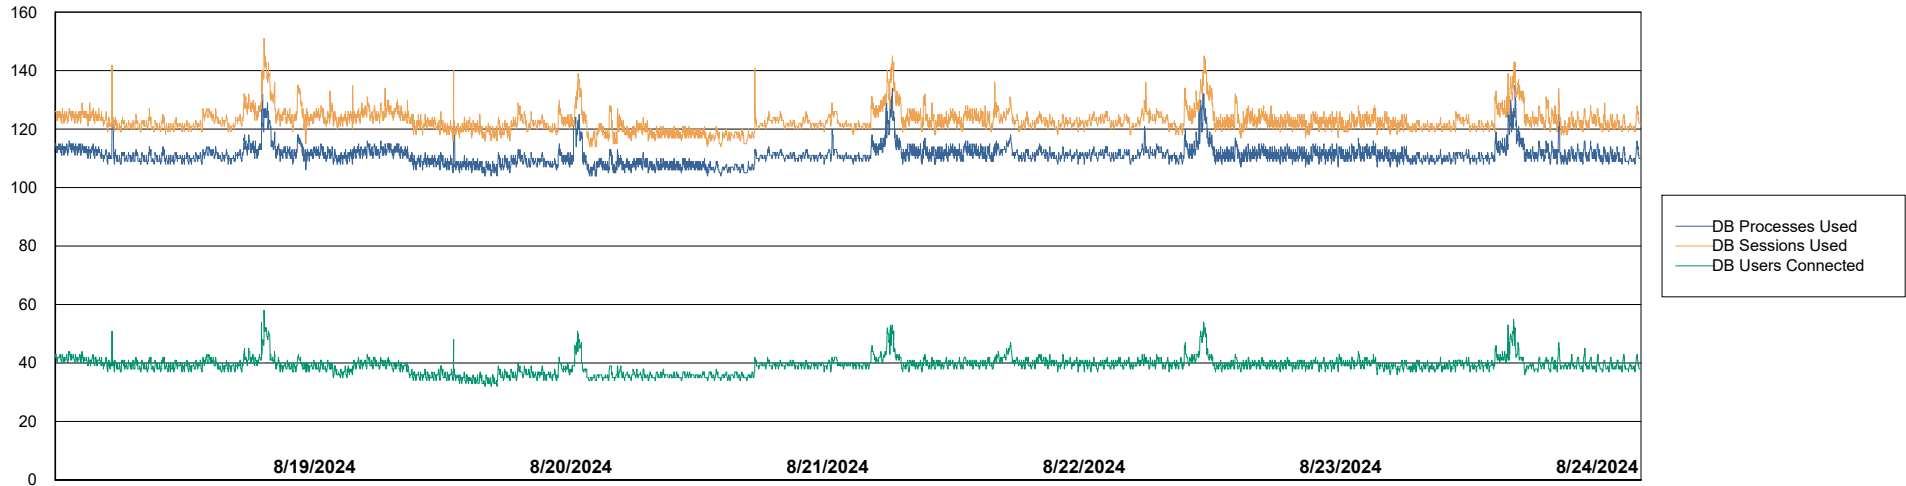

Database Performance LTS_PRD_CLSABSBI01_ABS1