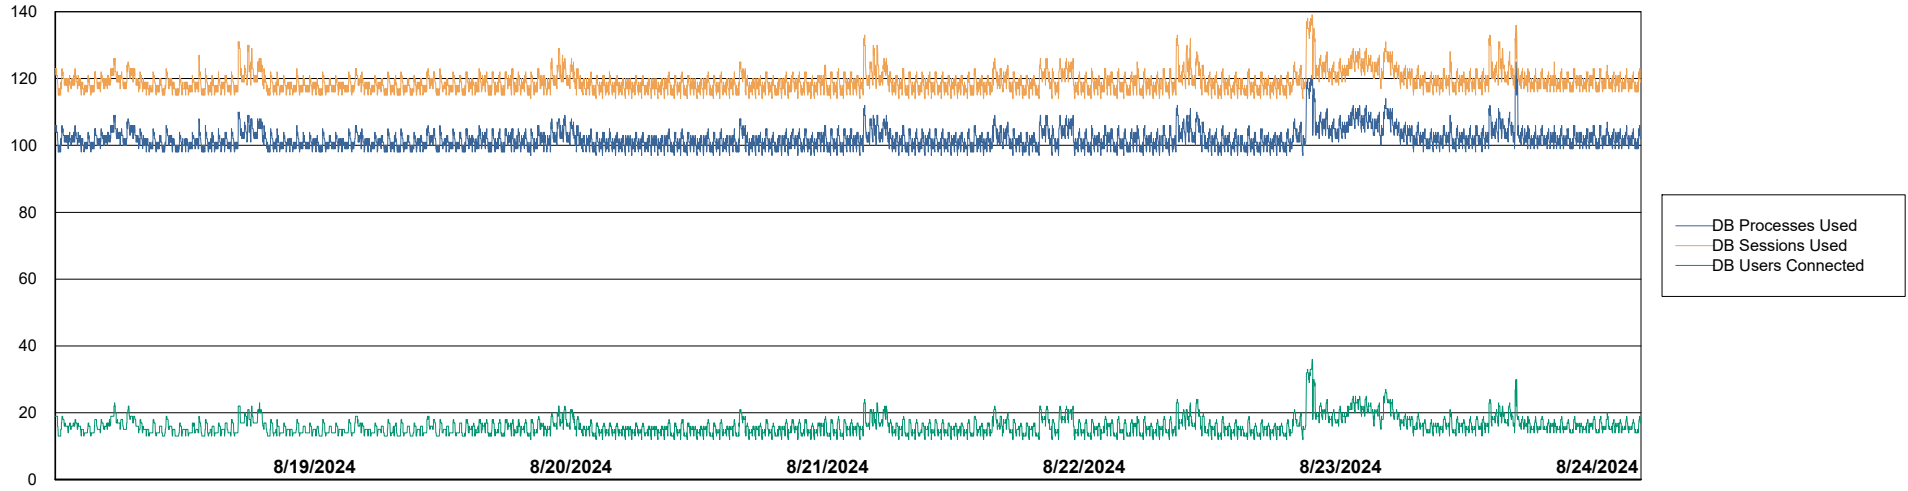

Database Performance KLH_PRD_SRSBIDB01_ABS1