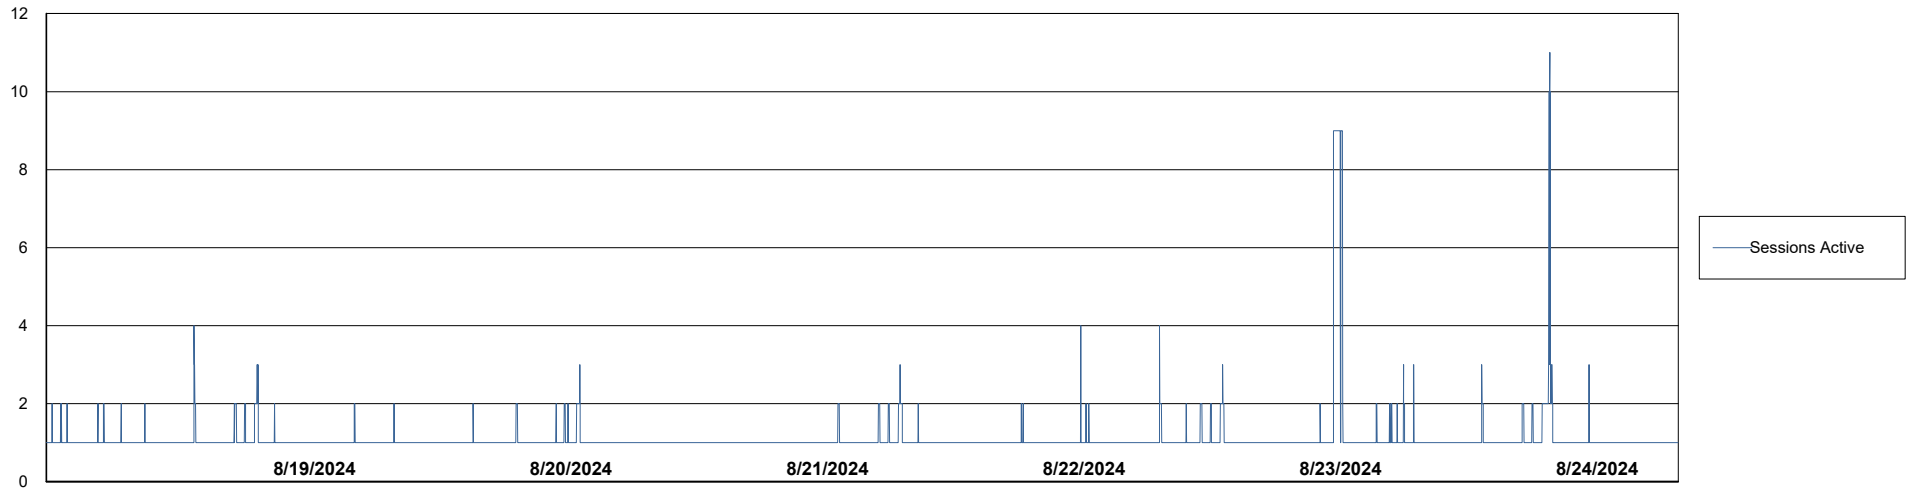

Database Performance KLH_PRD_SRSBIDB01_ABS1