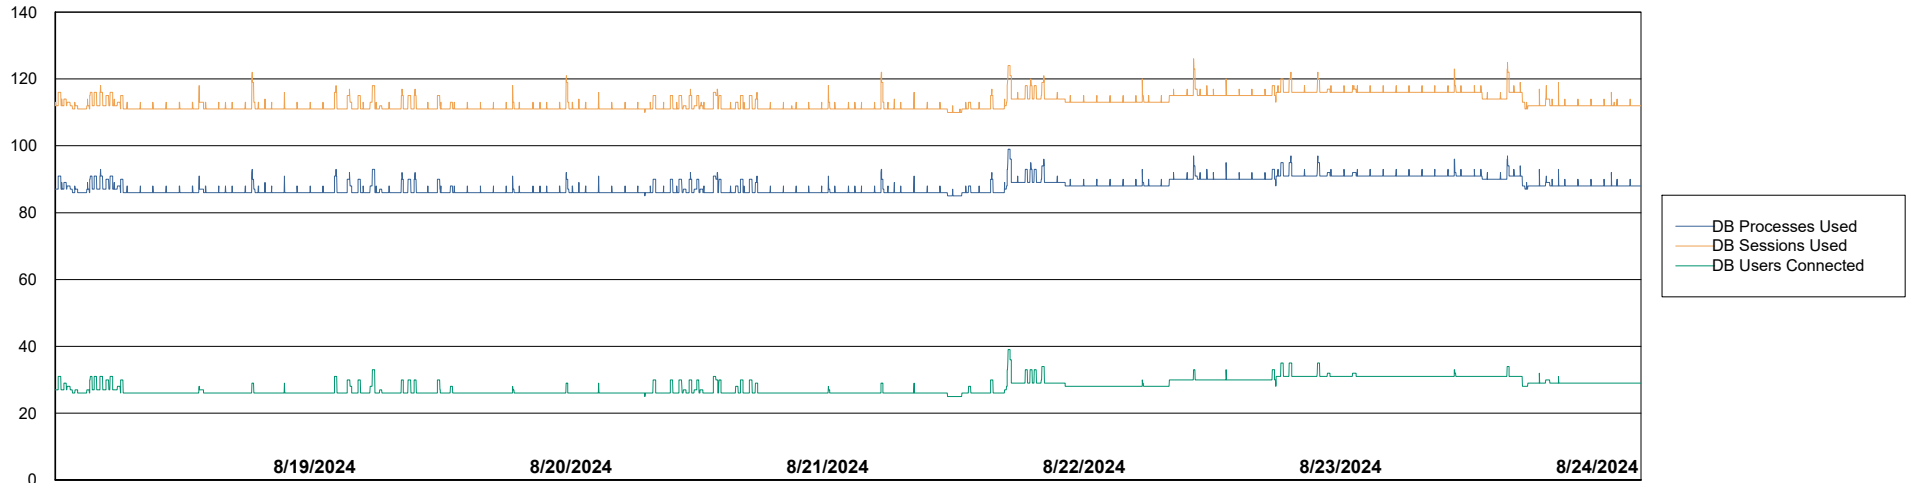

Database Performance KLA_PRD_KLAHQORA05_DB_ABS1