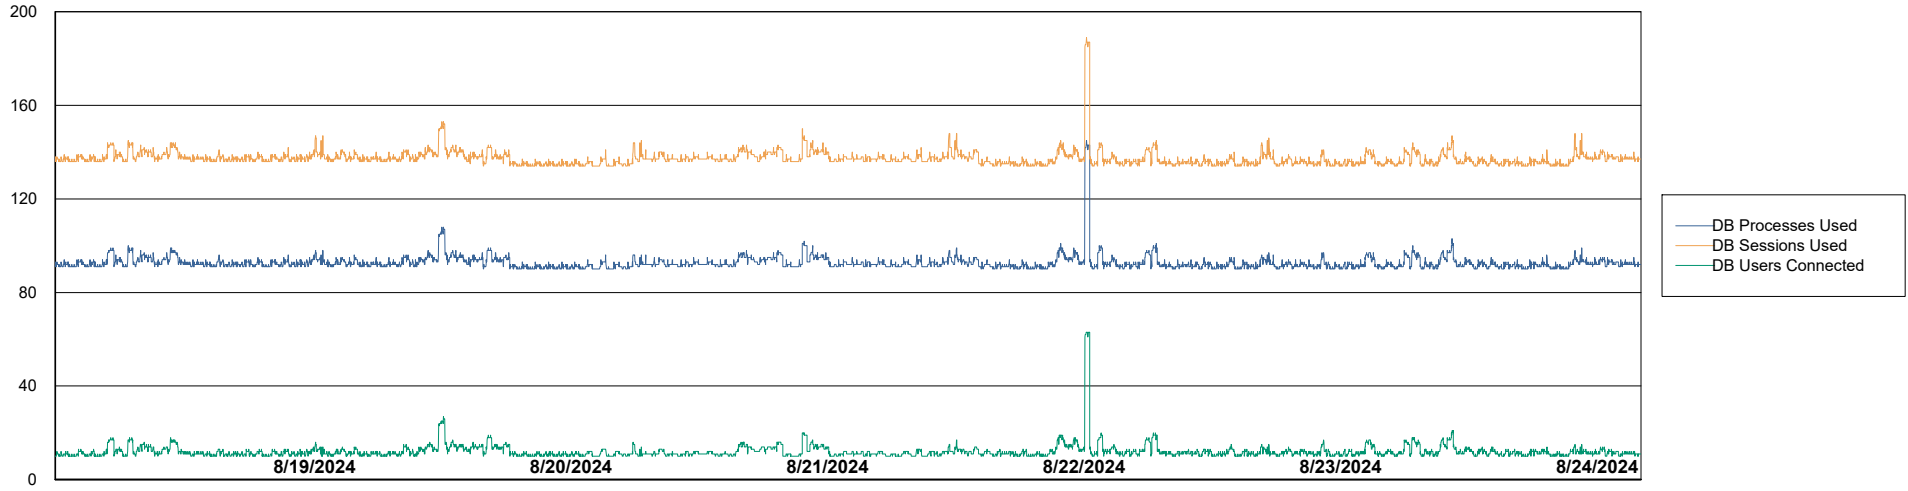

Database Performance HUE_PRD_S-ORABI2_ABS1