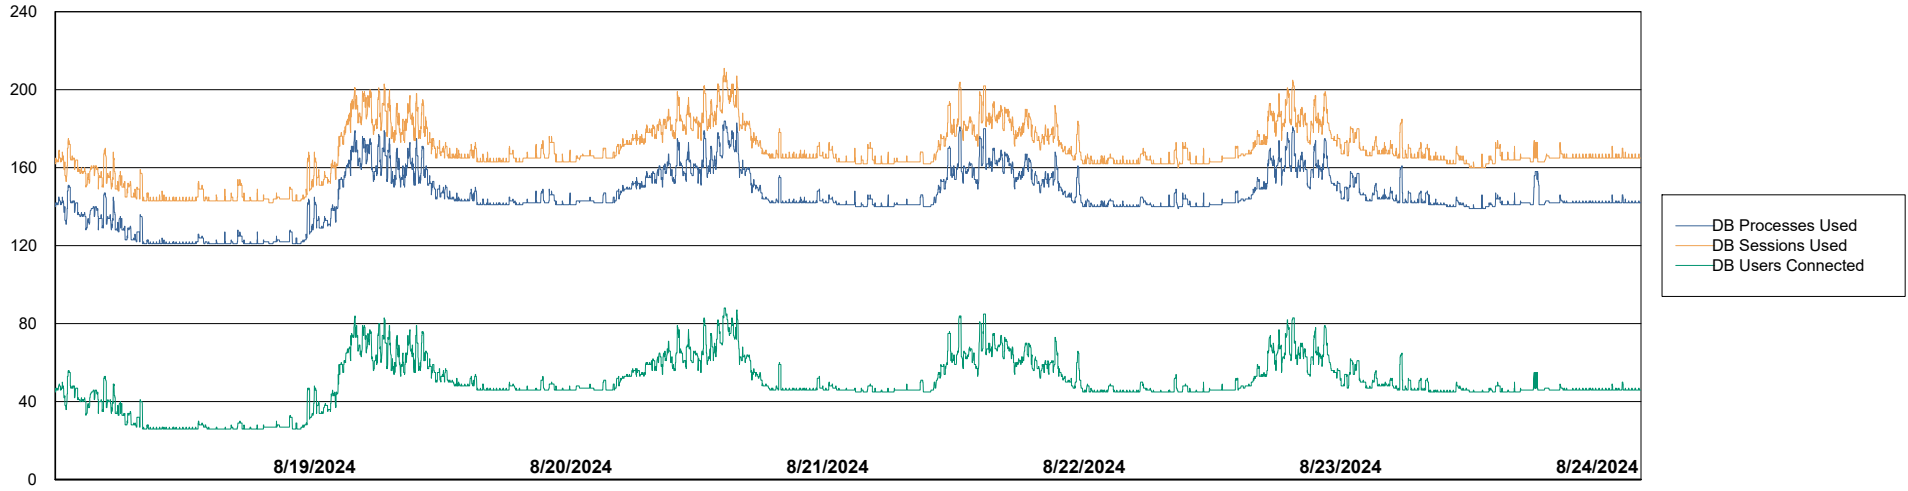

Database Performance ELJ_PRD_FRASEQXPRDDB01_ABS1