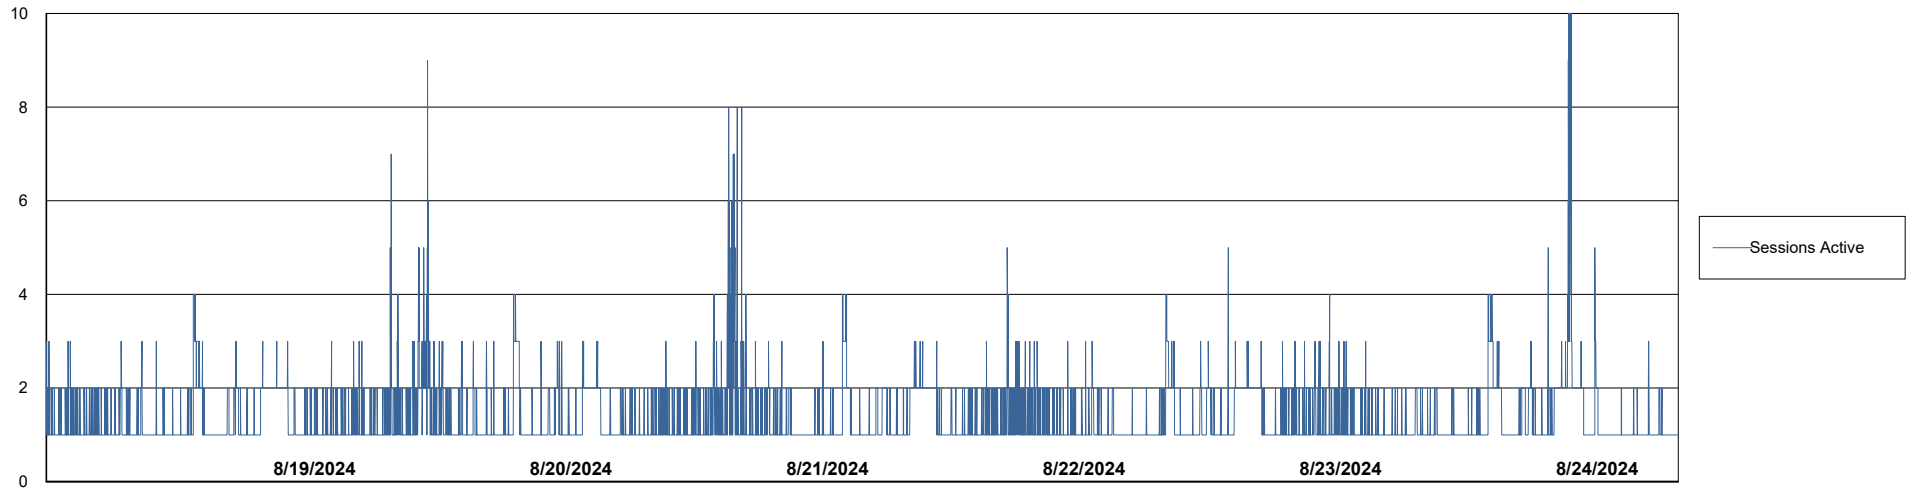

Database Performance ELJ_PRD_FRASEQXPRDDB01_ABS1