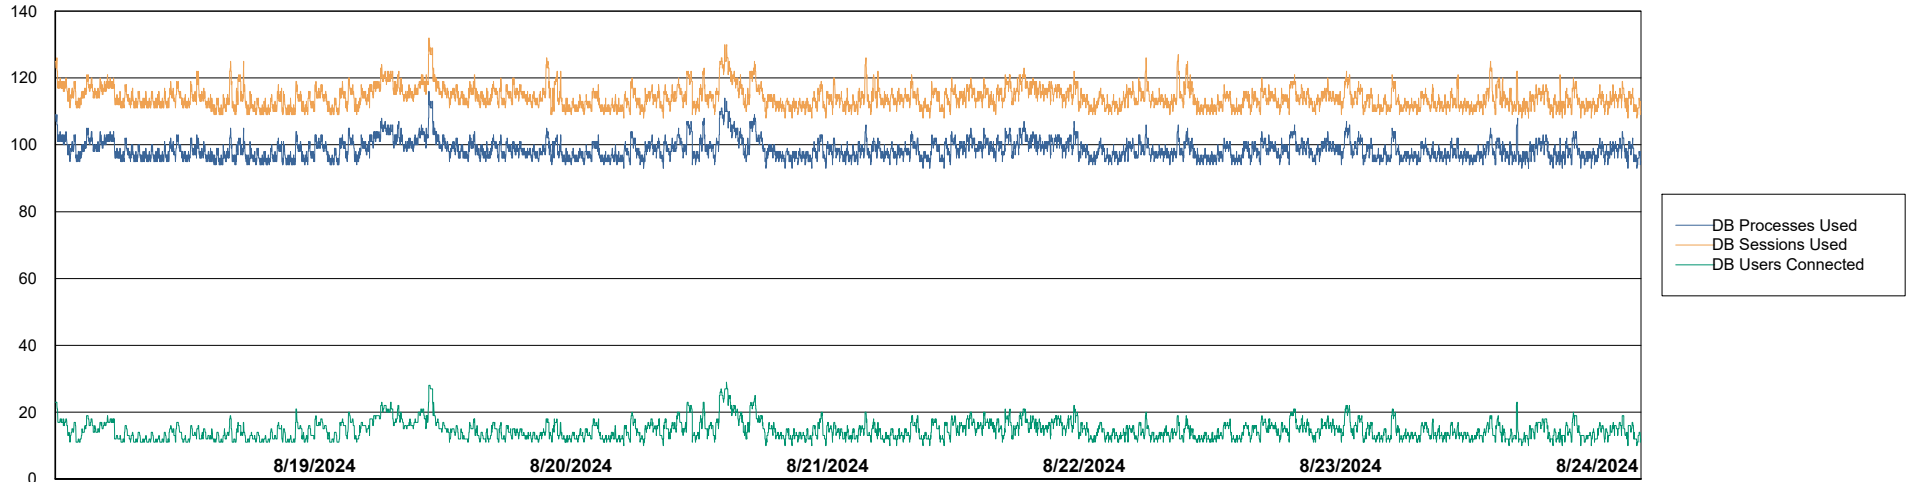

Database Performance ELI_PRD_FRASEQXPRDDB04-BI_ABS1