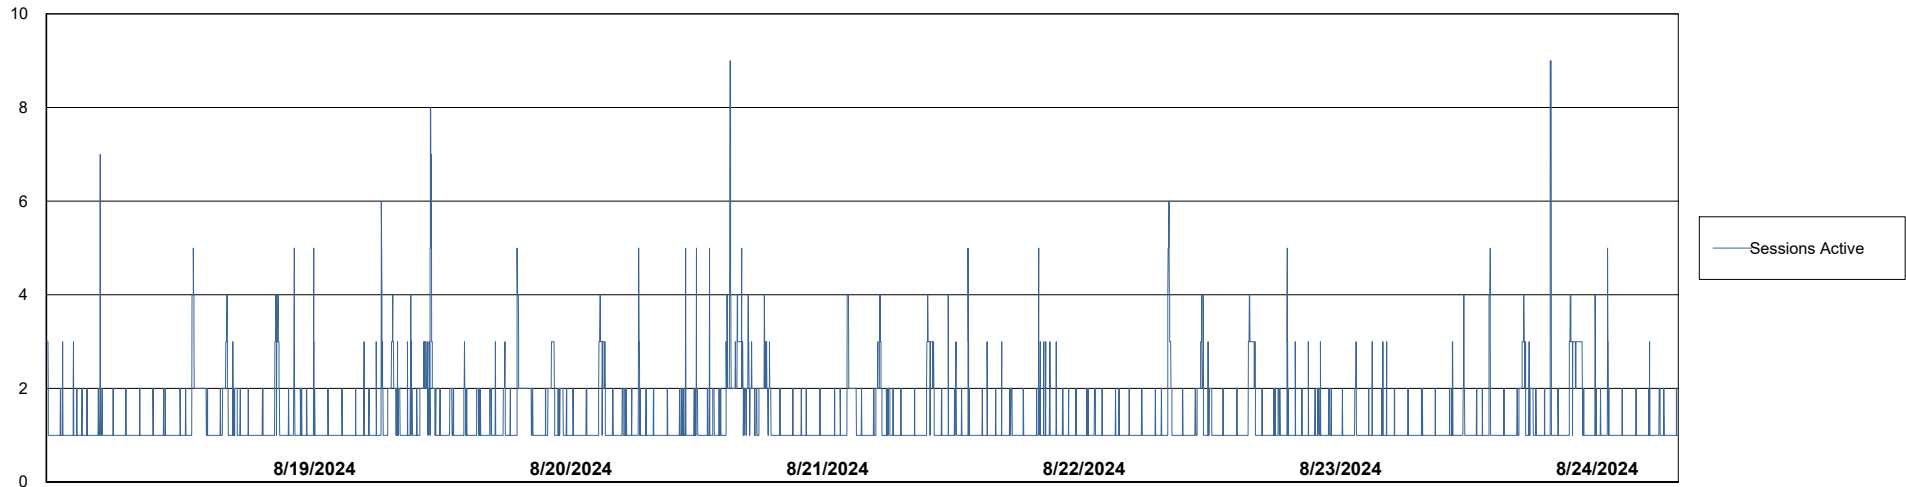

Database Performance ELI_PRD_FRASEQXPRDDB04-BI_ABS1