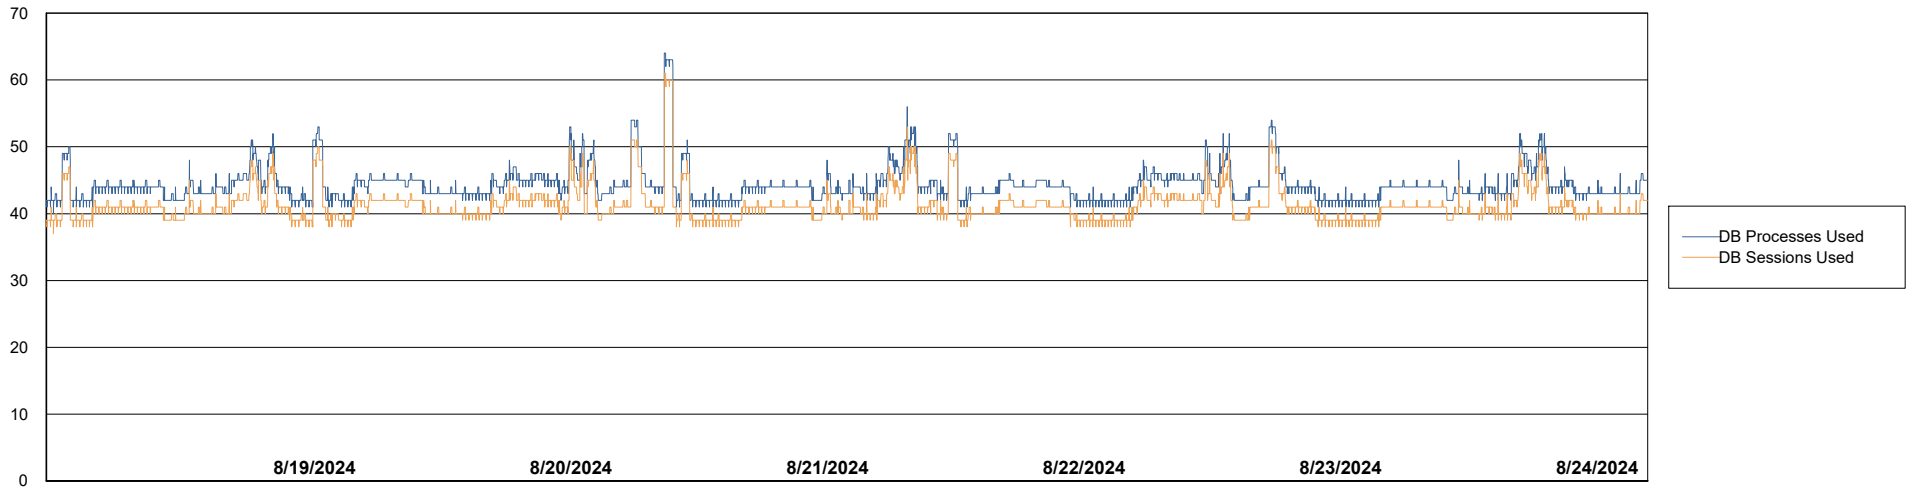

Database Performance DFD_PRD_S-S-ABSBI-V_ABS1

DB Processes Max 500