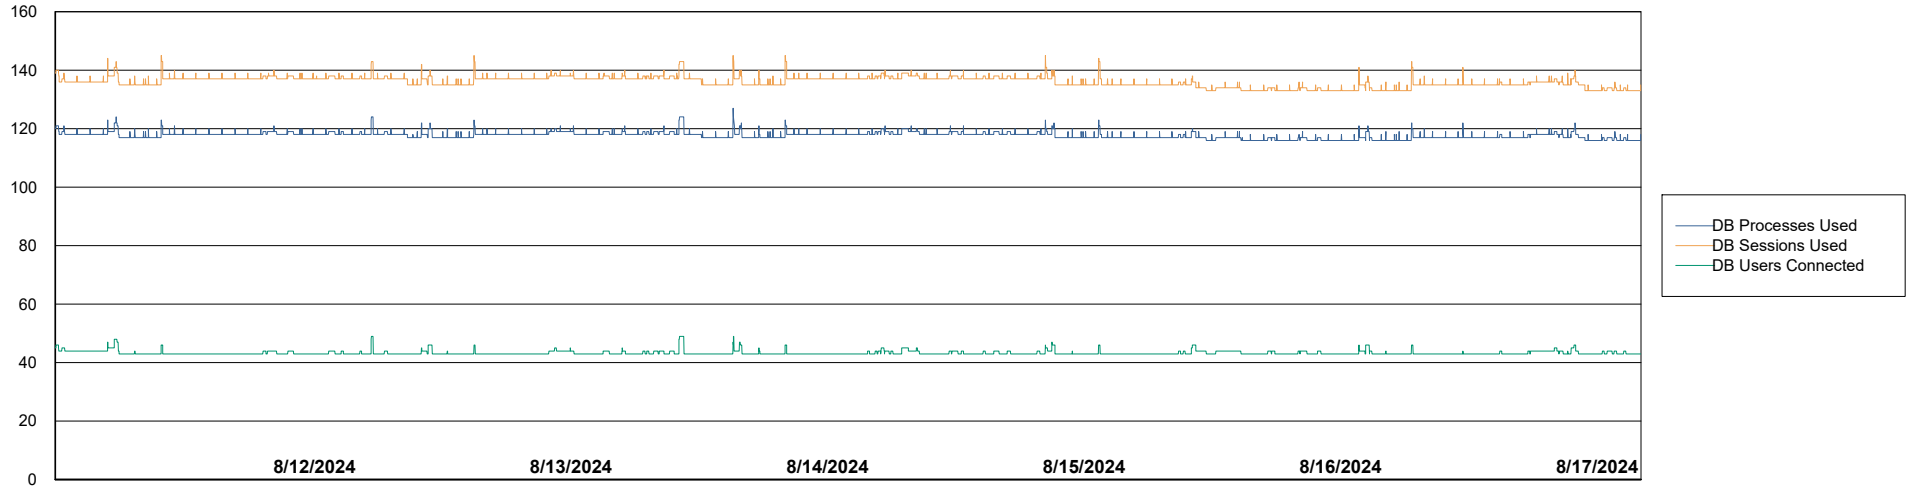

Database Performance XMX_PROD_ABSDB01_PRDB_ABS1