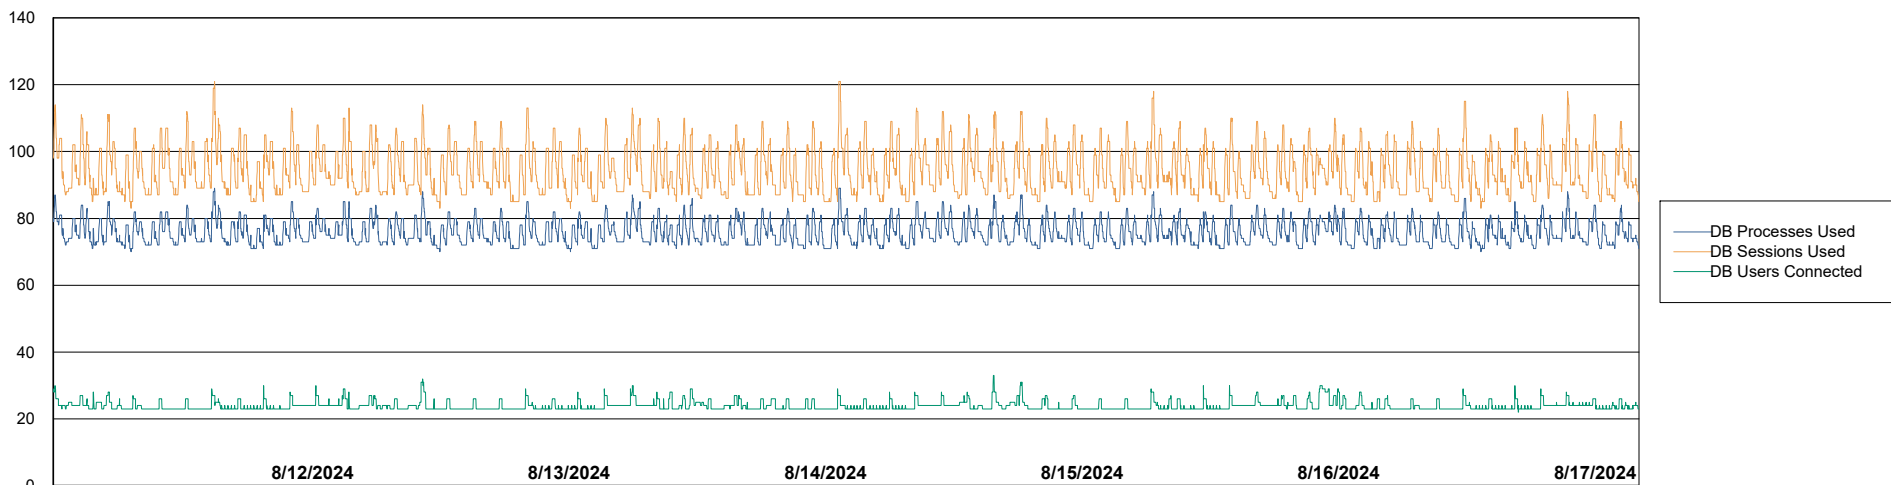

Database Performance SNG_PRD_ORACLE1_ABS1