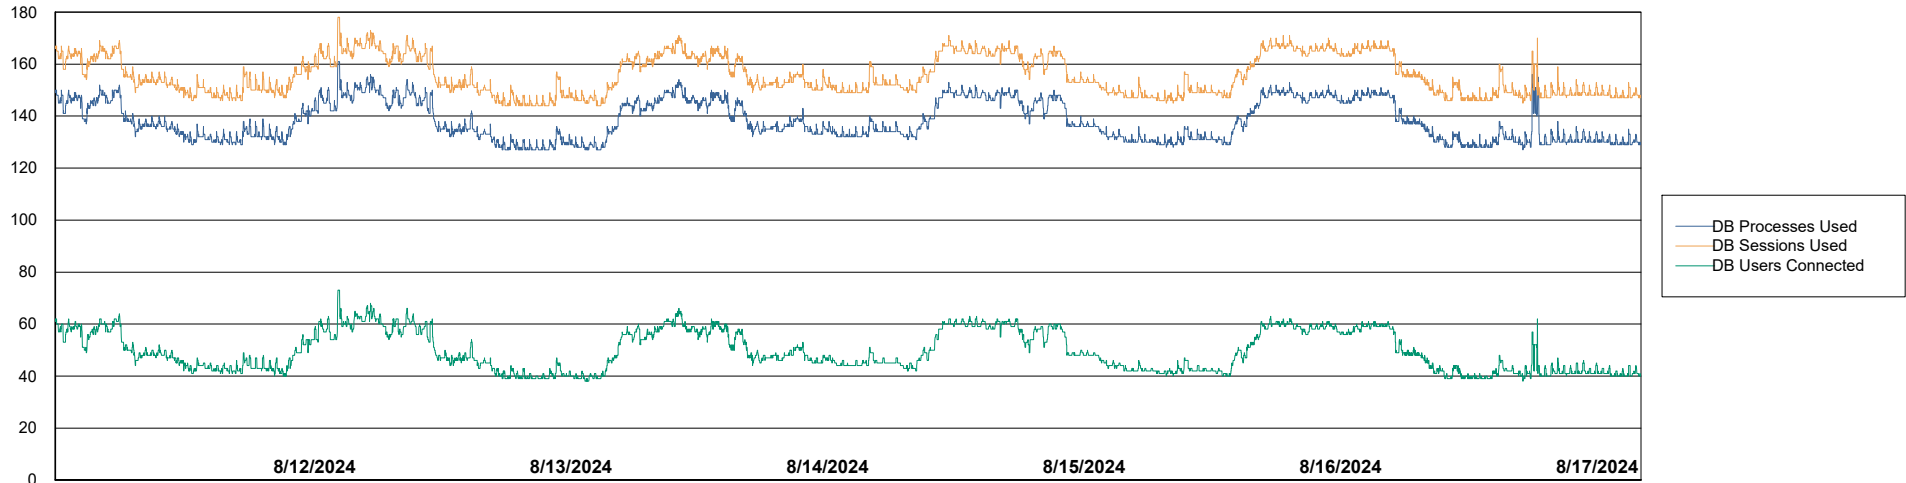

Database Performance RFL_PRD_ABS01_DB