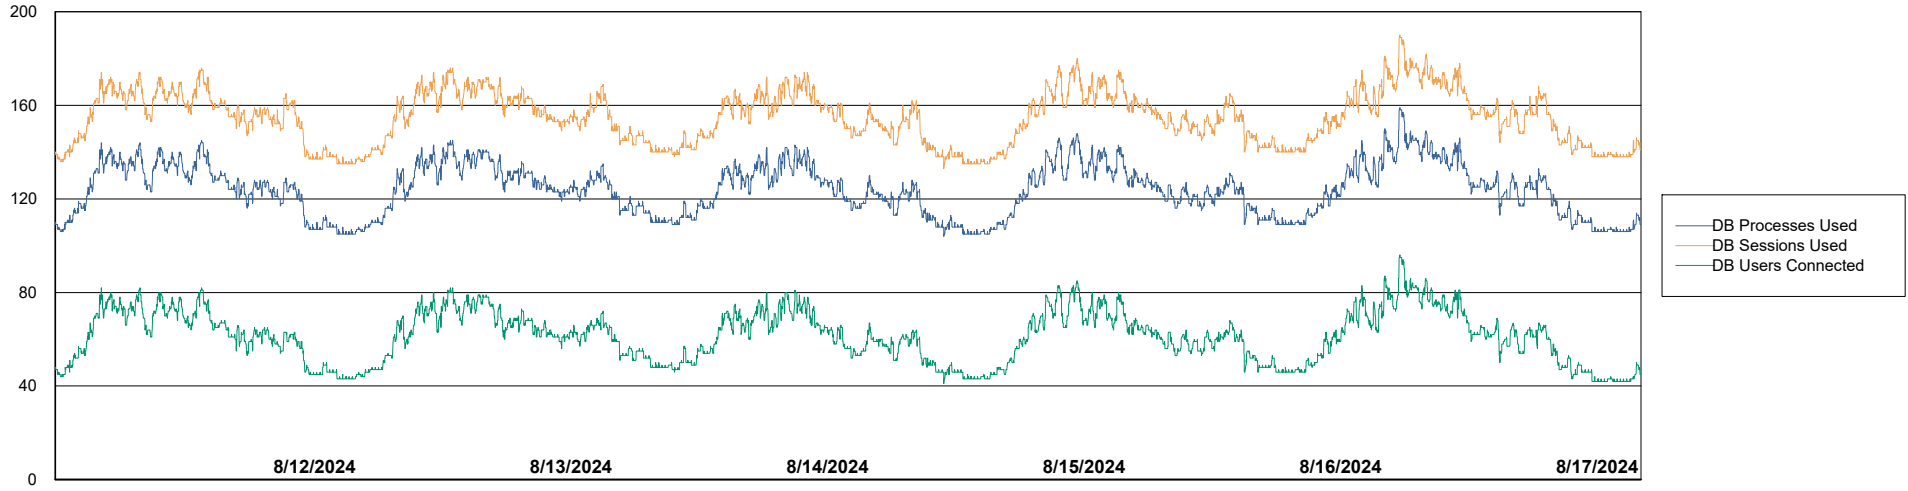

Database Performance NOA_PRD_NovoABS01_ABS1