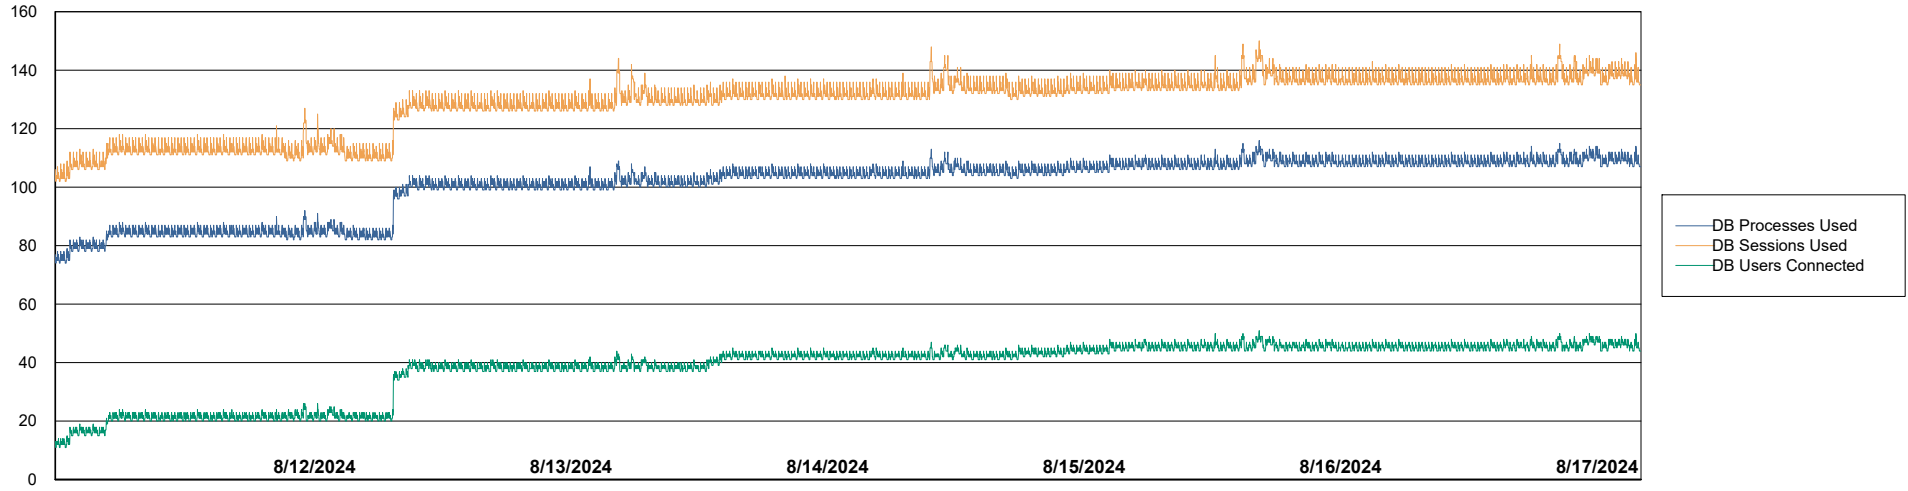

Database Performance NIX_PRD_ABSBI_ABS1