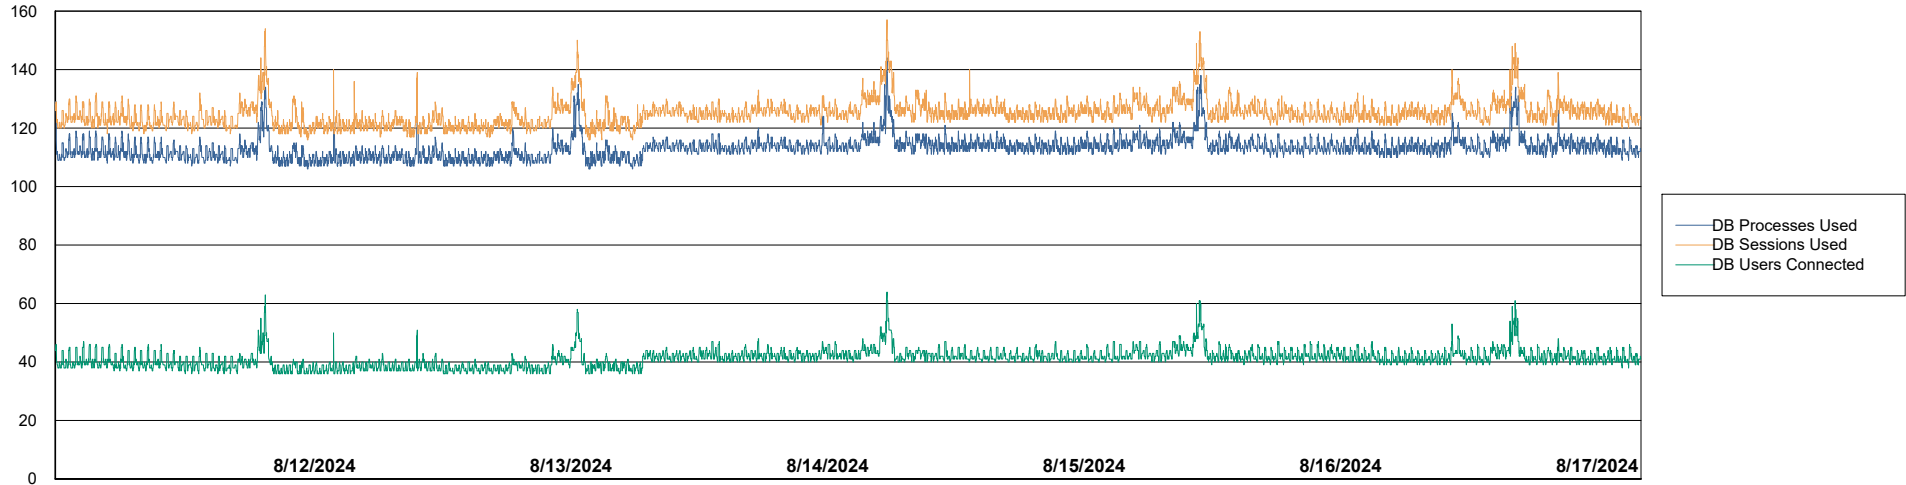

Database Performance LTS_PRD_CLSABSBI01_ABS1