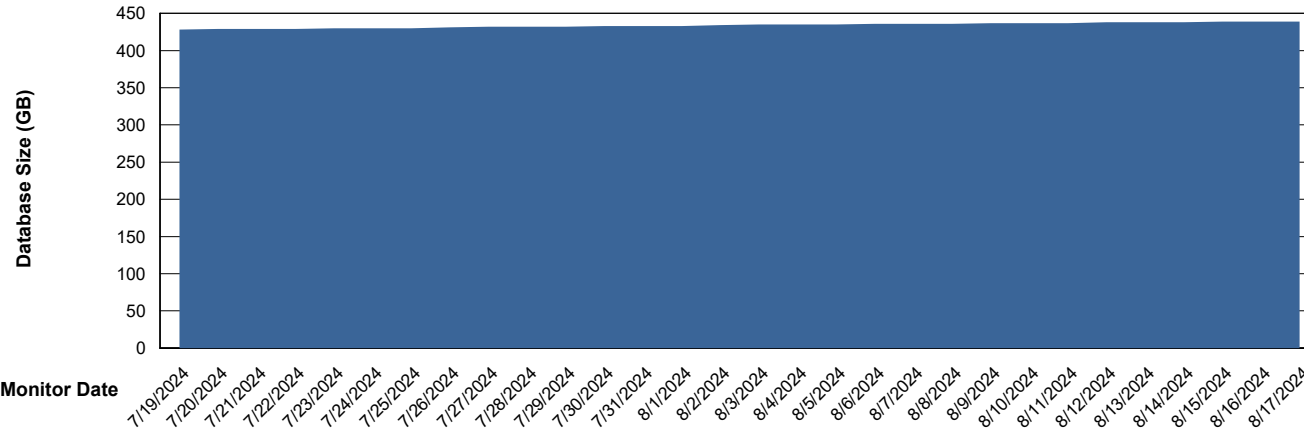

Database Performance LSS_CHINA_PRD_liazcne2VMProdABSSoluteDB2_HSBABS1

DB Processes Max 0
DB Processes Max 1,000
DB Processes Max 4

Weekly SLA Customer Report

Customer LSS_CHINA_Production
 Database ID 202

DATABASE SIZE LSS_CHINA_PRD_liazcne2VMProdABSSoluteDB1_ABS1

Database growth over last month

Database Tablespace LSS_CHINA_PRD_liazcne2VMProdABSSoluteDB1_ABS1

Date	Tablespace Name	Filesize (Gb)	Usedsize (Gb)	Percentage free
8/17/2024	ABSDATA	455	386	15
	INDX	42	31	26
8/16/2024	ABSDATA	455	386	15
	INDX	42	31	26
8/15/2024	ABSDATA	455	386	15
	INDX	42	31	26
8/14/2024	ABSDATA	455	386	15
	INDX	42	31	26
8/13/2024	ABSDATA	455	385	15
	INDX	42	31	27
8/12/2024	ABSDATA	455	385	15
	INDX	42	31	27
8/11/2024	ABSDATA	455	385	15
	INDX	42	31	27