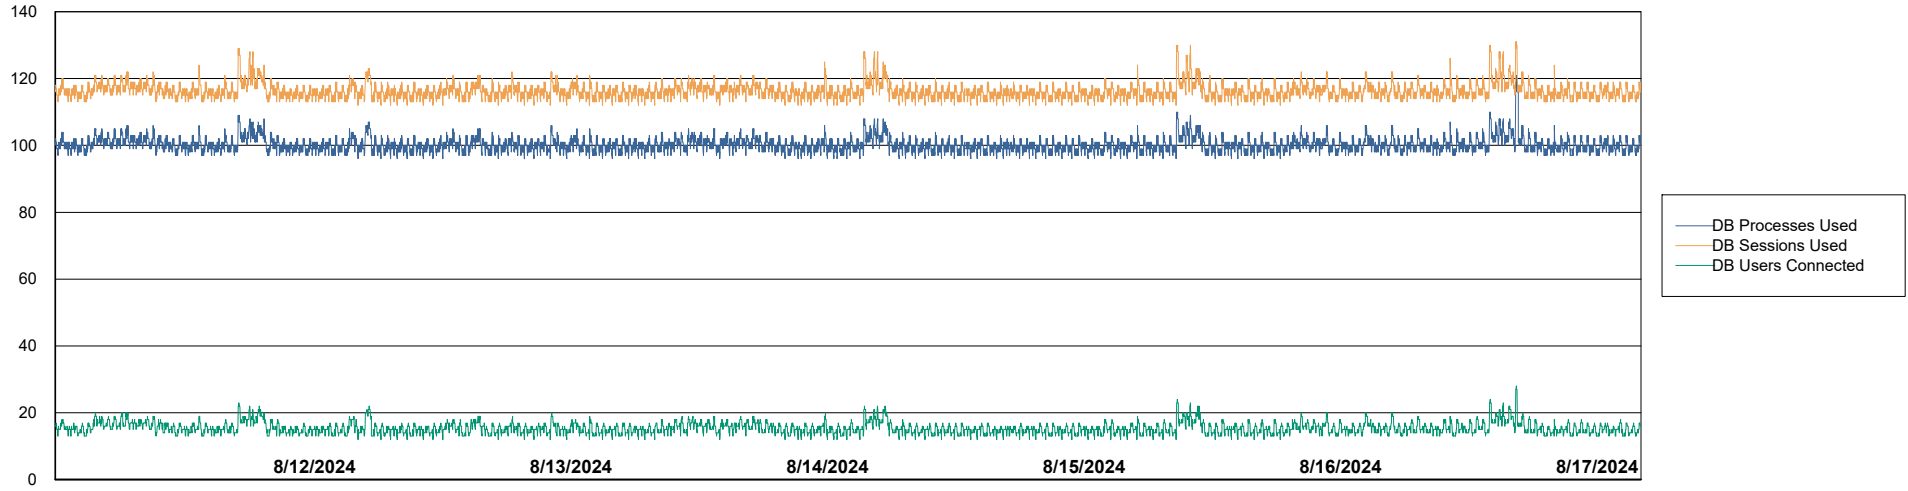

Database Performance KLH_PRD_SRSBIDB01_ABS1