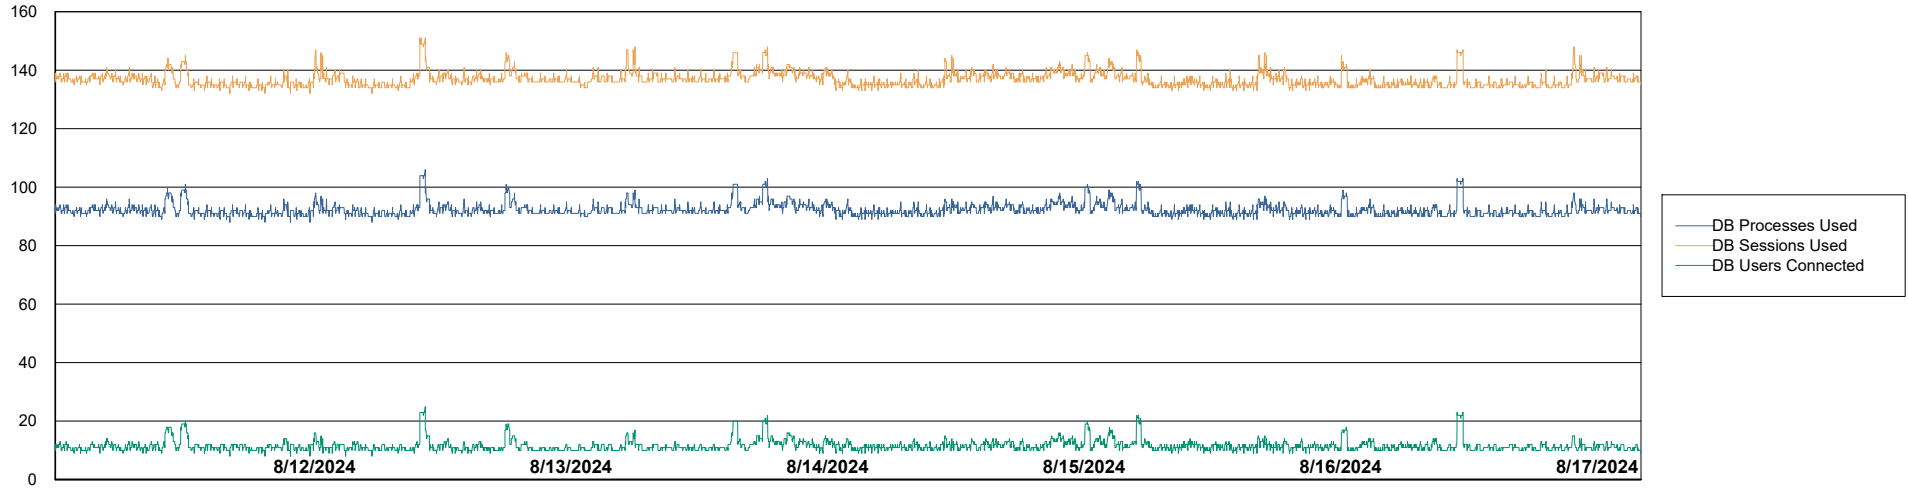

Database Performance HUE_PRD_S-ORABI2_ABS1