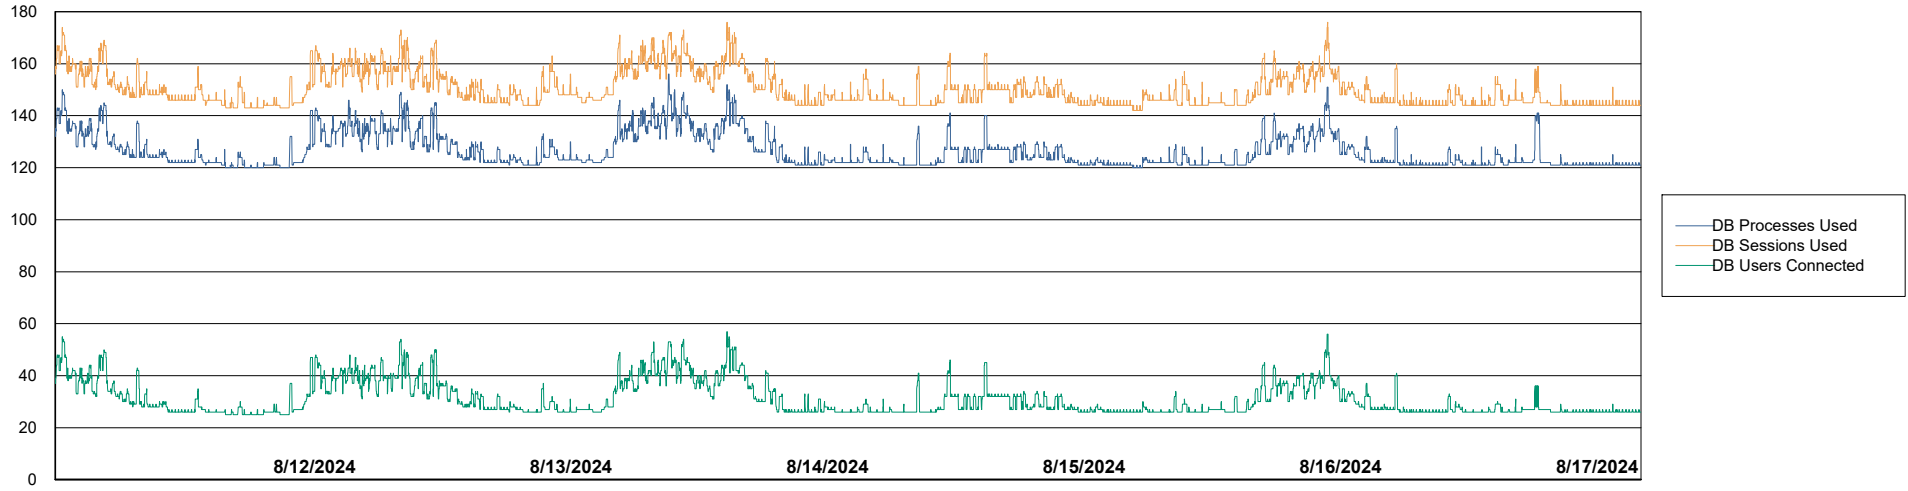

Database Performance ELJ_PRD_FRASEQXPRDDB01_ABS1