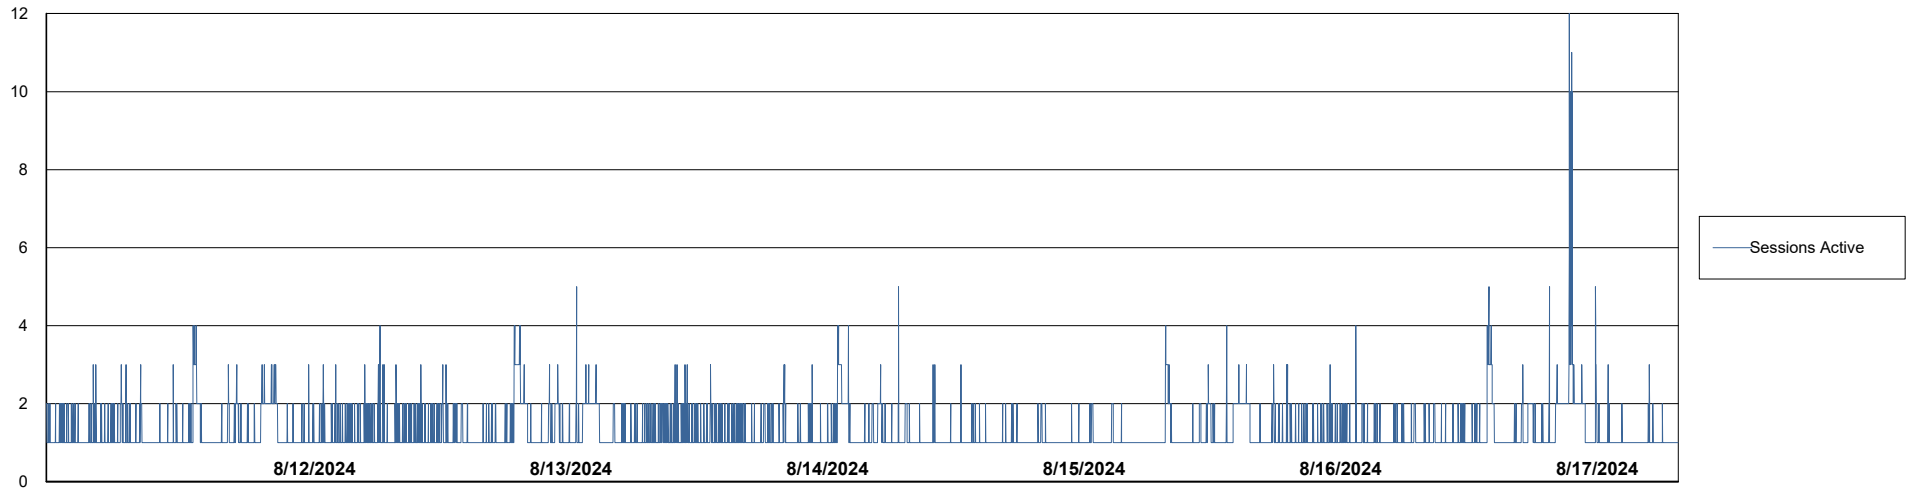

Database Performance ELJ_PRD_FRASEQXPRDDB01_ABS1