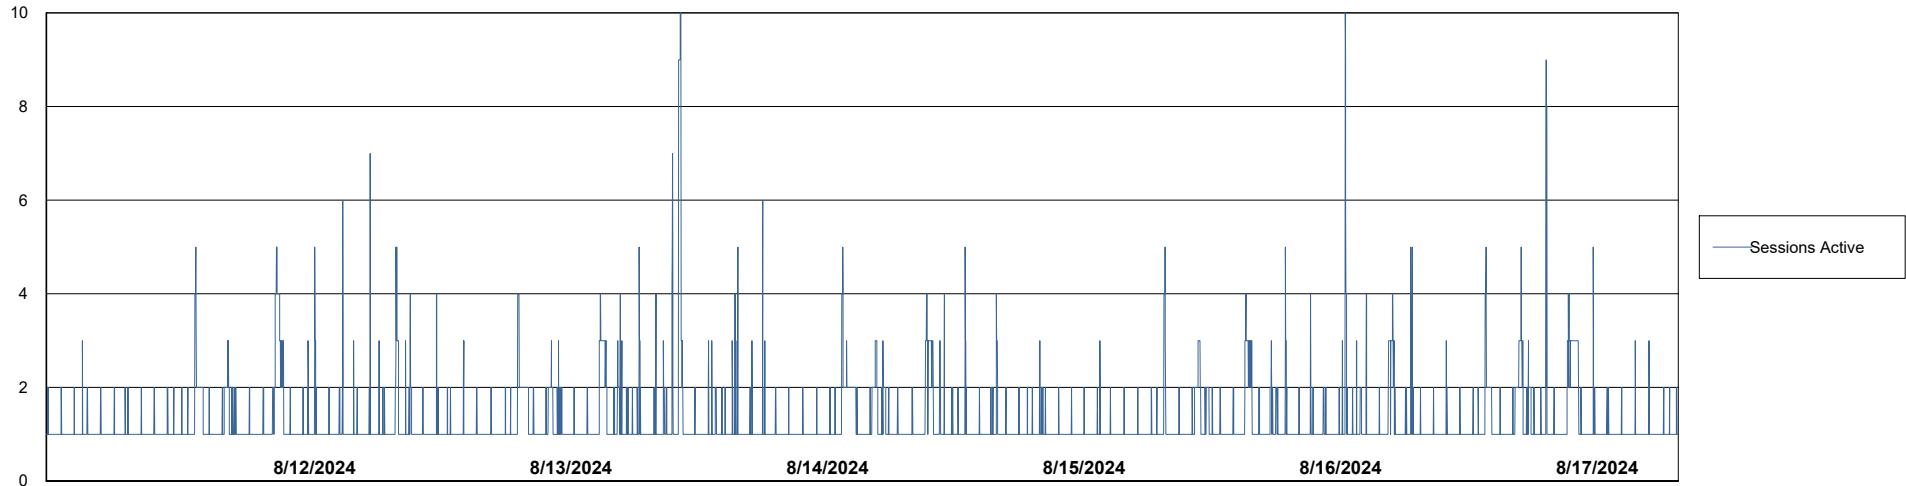

Database Performance ELI_PRD_FRASEQXPRDDB04-BI_ABS1