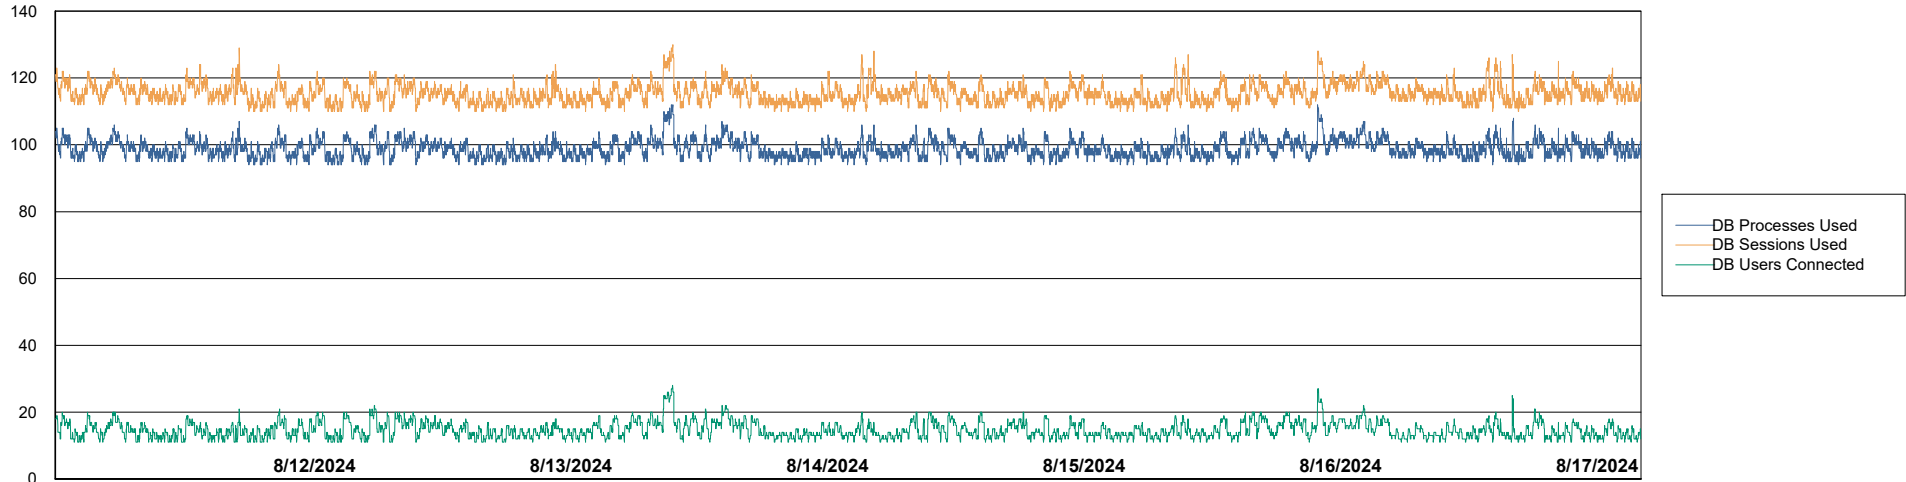

Database Performance ELI_PRD_FRASEQXPRDDB04-BI_ABS1