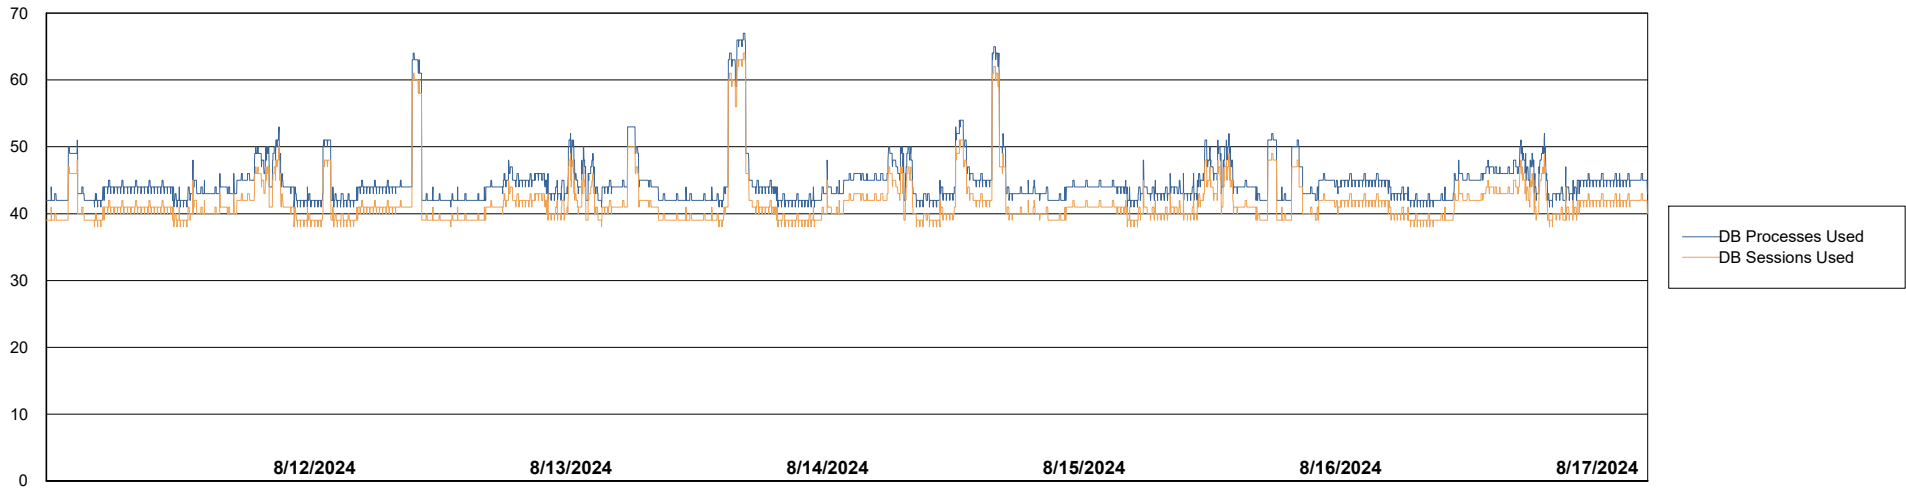

Database Performance DFD_PRD_S-S-ABSBI-V_ABS1

DB Processes Max 500