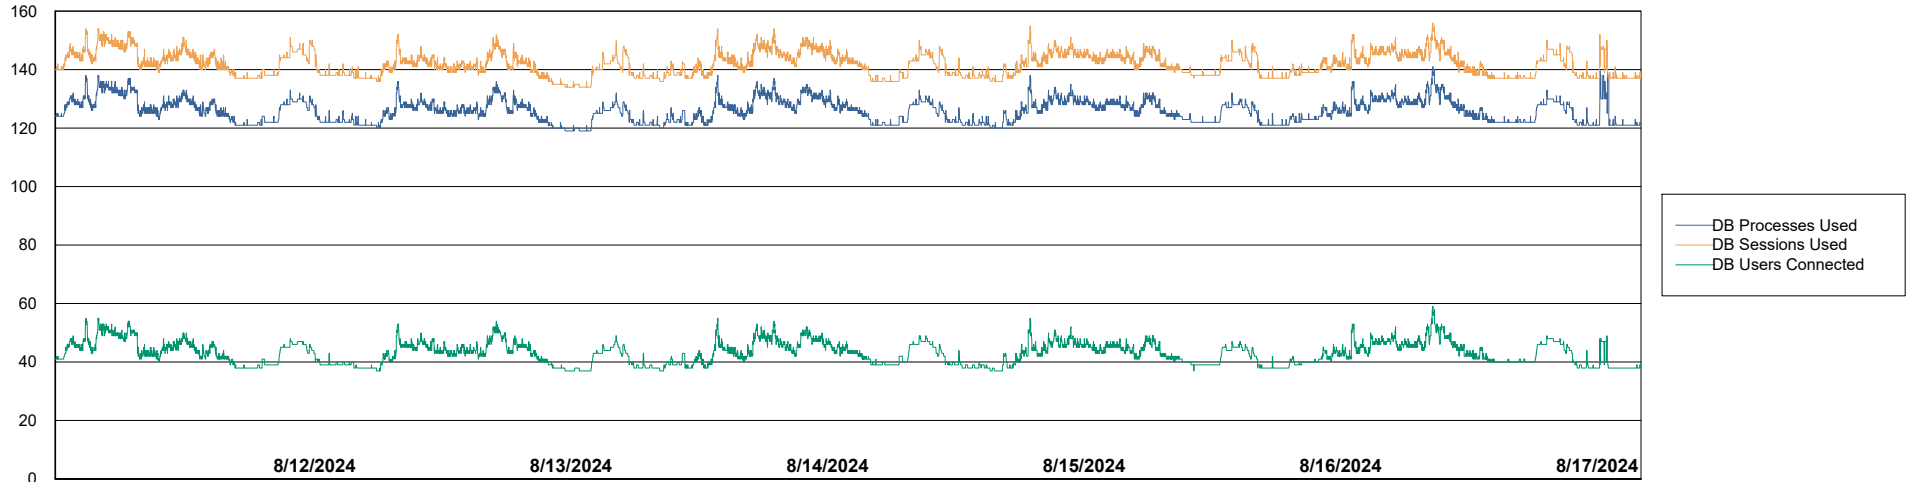

Database Performance CUS_PRD_ABSDB1_ABS1