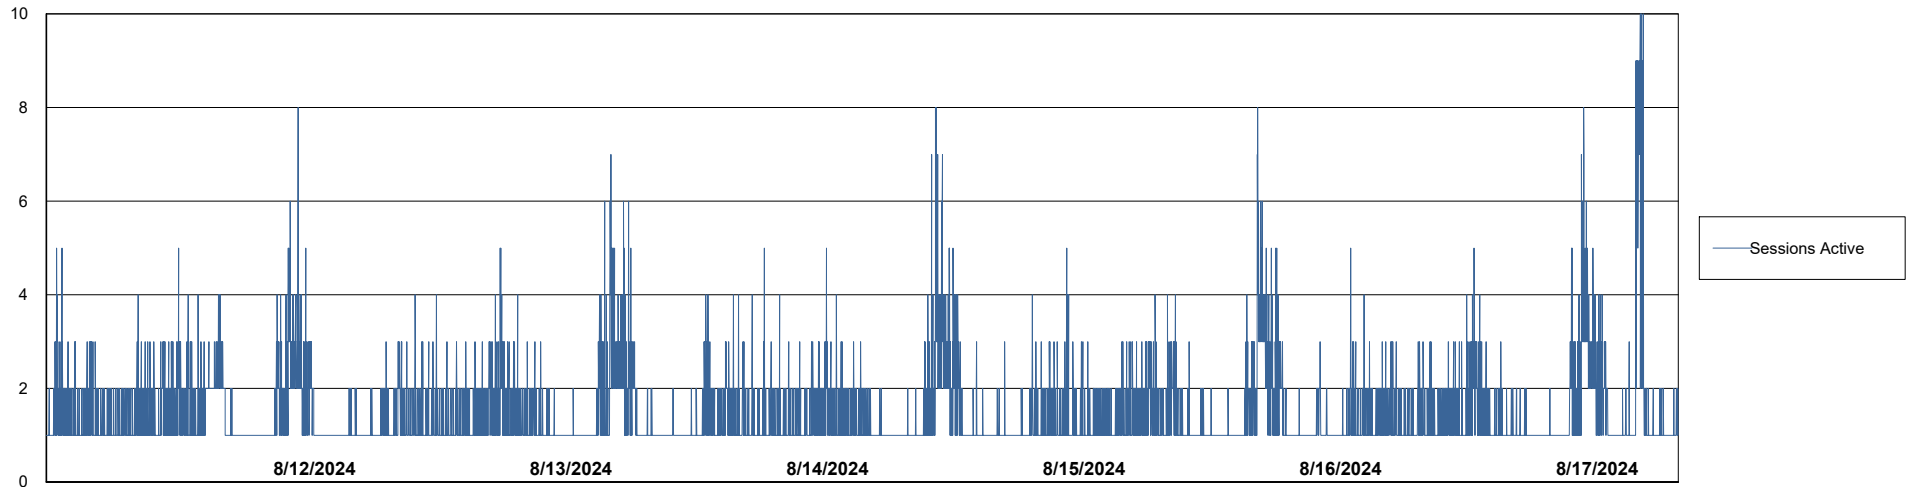

Database Performance CUS_PRD_ABSDB1_ABS1