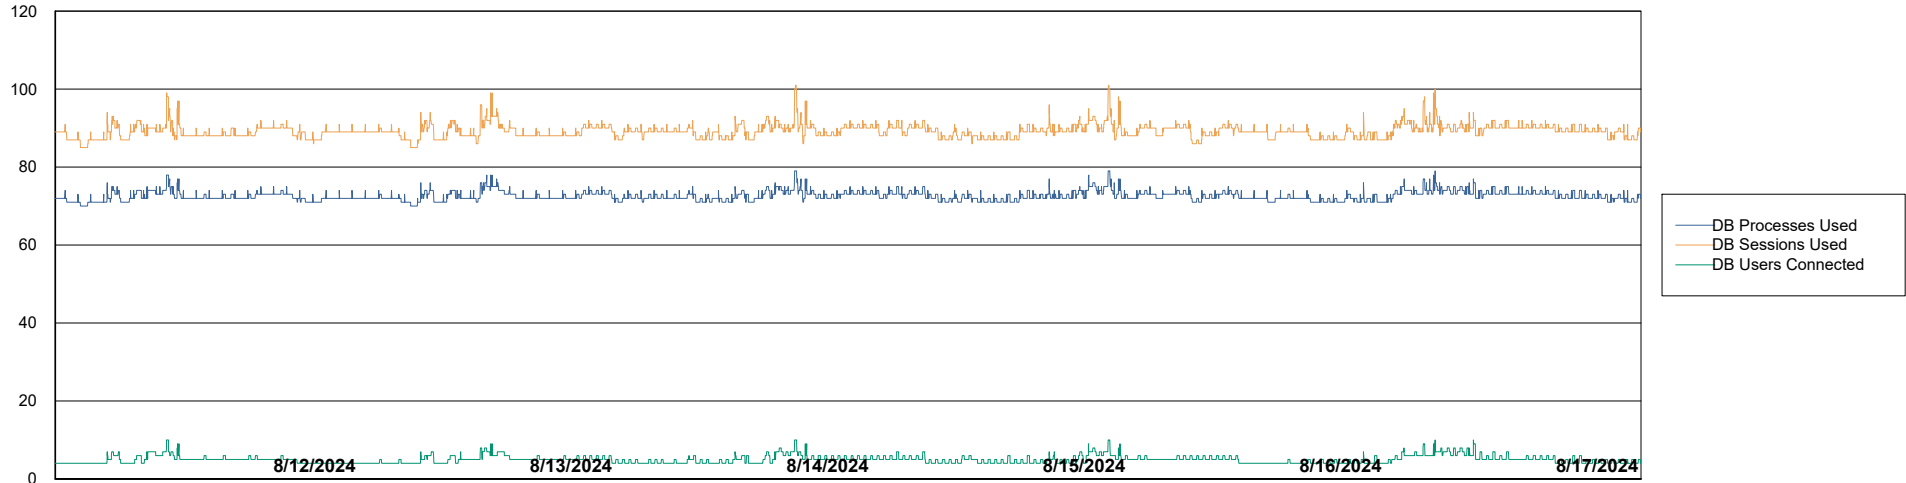

Database Performance AUJ_BI2_DB