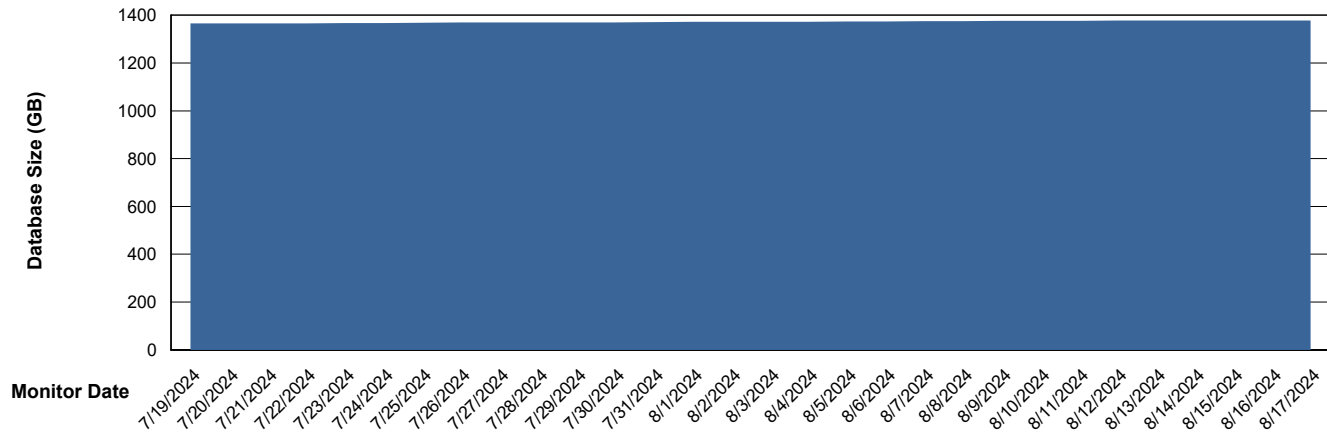

Customer AUJ_Production
Database ID 185

DATABASE SIZE AUJ_BI2_DB

Database growth over last month

DATABASE SIZE AUJ_DB2_Primary

Database growth over last month

Weekly SLA Customer Report

Customer AUJ_Production
Database ID 185

Database Tablespace AUJ_BI2_DB

Date	Tablespace Name	Filesize (Gb)	Usedsize (Gb)	Percentage free
8/17/2024	ABSDATA	200	139	31
	INDX	80	26	67
8/16/2024	ABSDATA	200	139	31
	INDX	80	26	67
8/15/2024	ABSDATA	200	139	31
	INDX	80	26	67
8/14/2024	ABSDATA	200	138	31
	INDX	80	26	67
8/13/2024	ABSDATA	200	138	31
	INDX	80	26	67
8/12/2024	ABSDATA	200	138	31
	INDX	80	26	67
8/11/2024	ABSDATA	200	138	31
	INDX	80	26	67