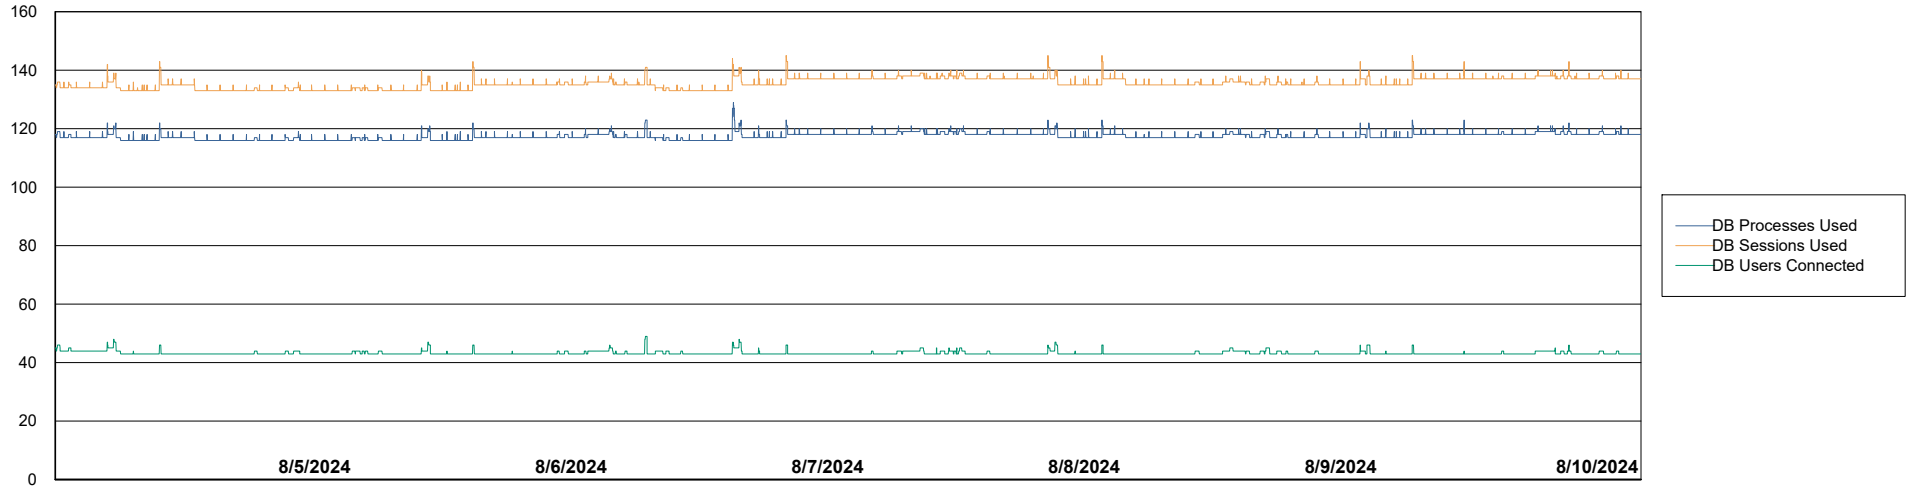

Database Performance XMX_PROD_ABSDB01_PRDB_ABS1