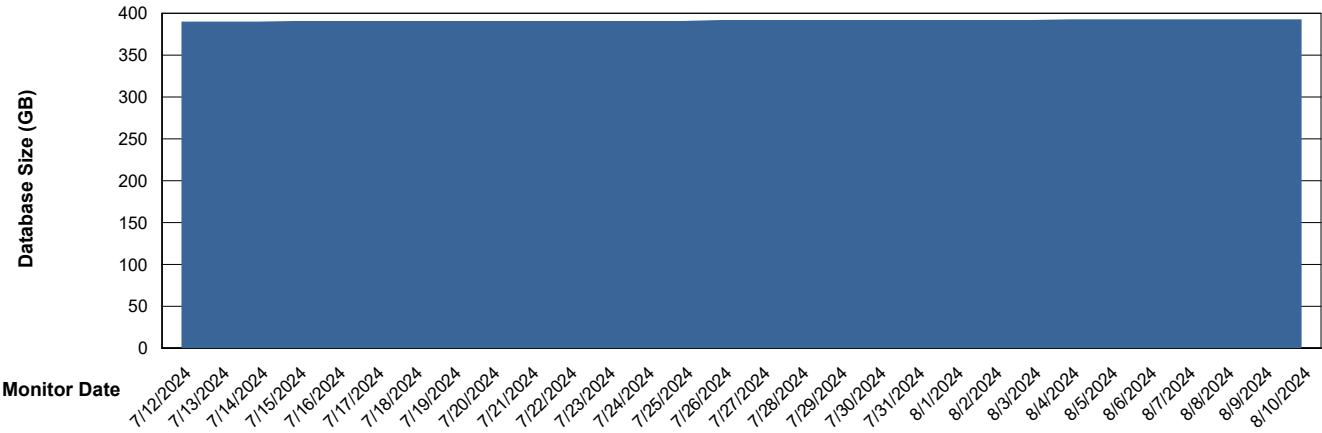

DB Processes Max 300

Weekly SLA Customer Report

Customer VEN_Production
 Database ID 35

DATABASE SIZE VENDB_Production_ABS1

Database growth over last month

Database Tablespace VENDB_Production_ABS1

Date	Tablespace Name	Filesize (Gb)	Usedsize (Gb)	Percentage free
8/10/2024	ABSDATA	240	196	18
	INDX	223	184	17
8/9/2024	ABSDATA	240	196	18
	INDX	223	184	17
8/8/2024	ABSDATA	240	196	18
	INDX	223	184	17
8/7/2024	ABSDATA	240	196	18
	INDX	223	184	17
8/6/2024	ABSDATA	240	196	18
	INDX	219	184	16
8/5/2024	ABSDATA	240	196	18
	INDX	219	184	16
8/4/2024	ABSDATA	240	196	18
	INDX	219	184	16

Weekly SLA Customer Report

Customer VEN_Production
Database ID 35

Standby Database Health VEN_Production

Recovery lag for last 7 days