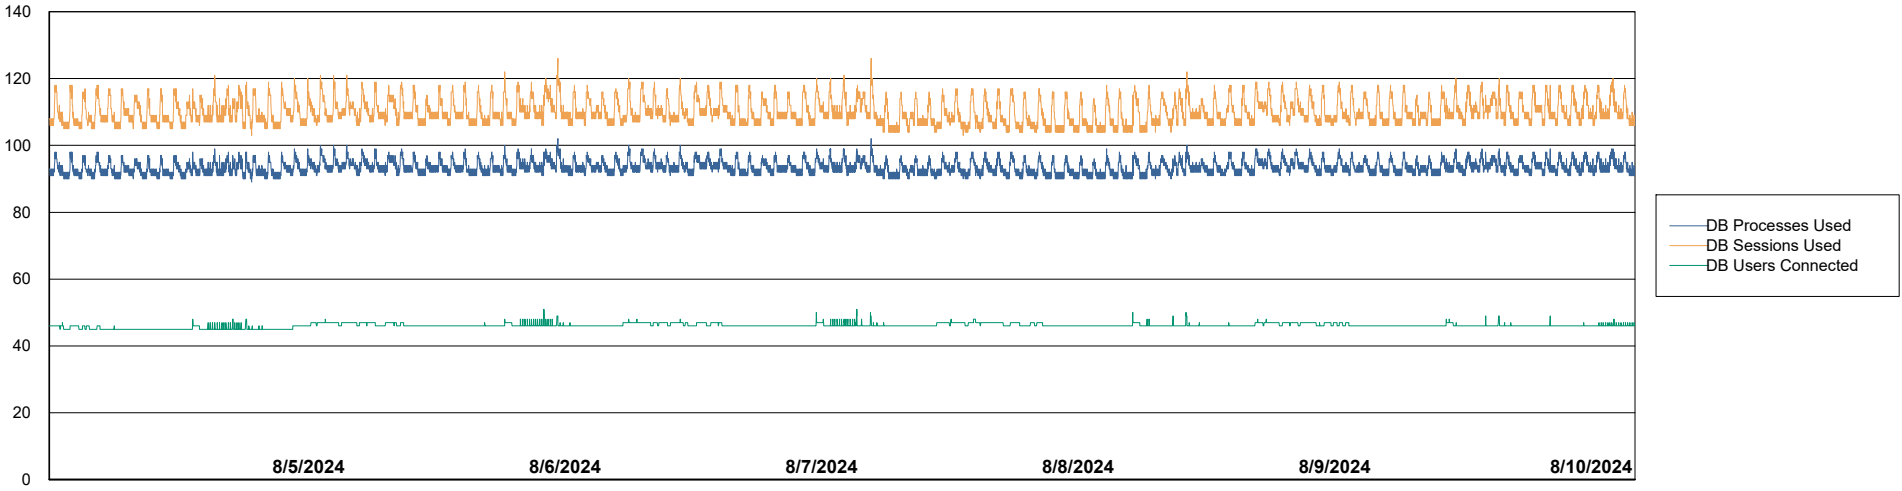

Database Performance SPI_PRD_SRV2016-SW1_ABS1