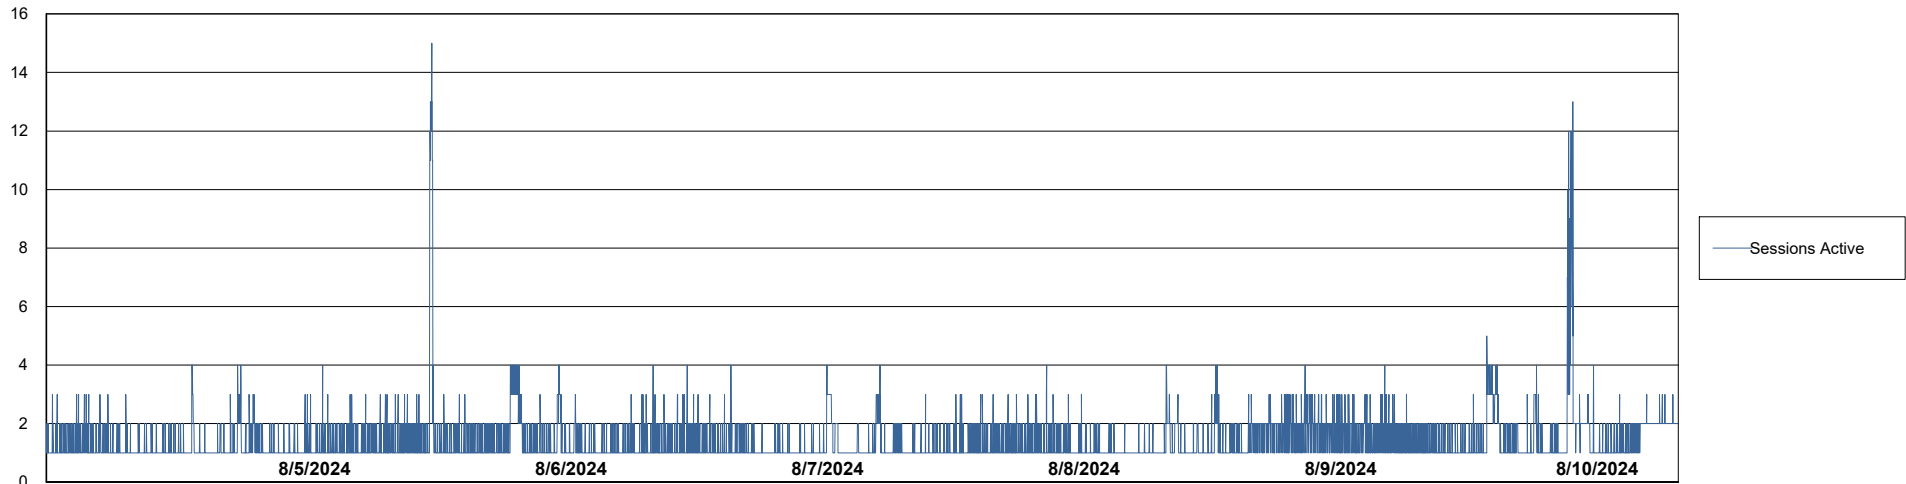

Database Performance RFL_PRD_ABS01_DB