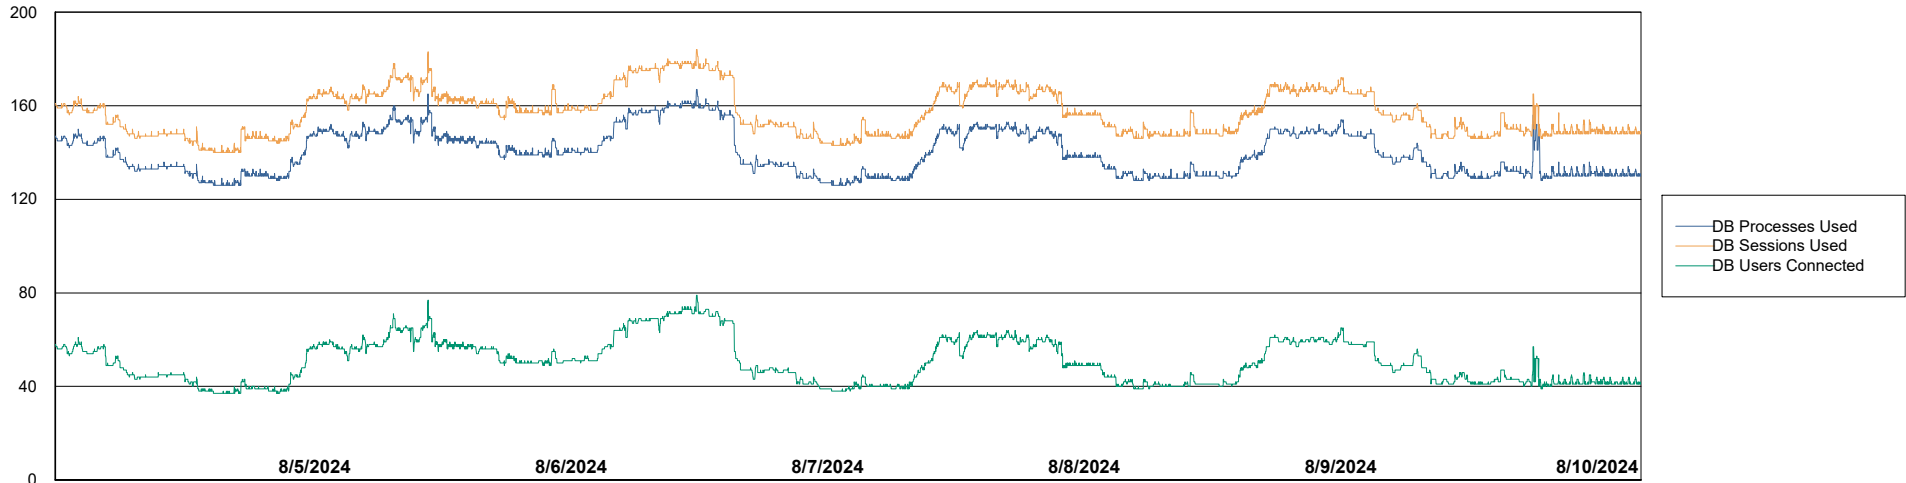

Database Performance RFL_PRD_ABS01_DB