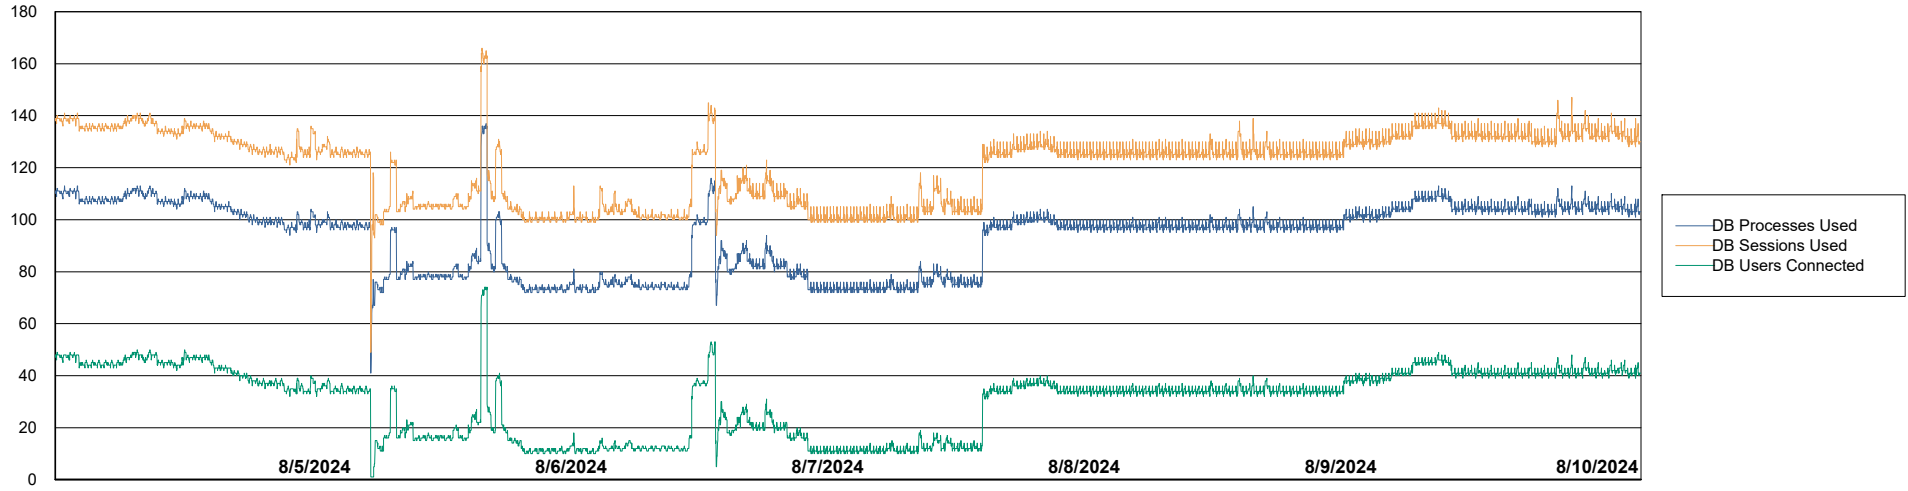

Database Performance NIX_PRD_ABSBI_ABS1