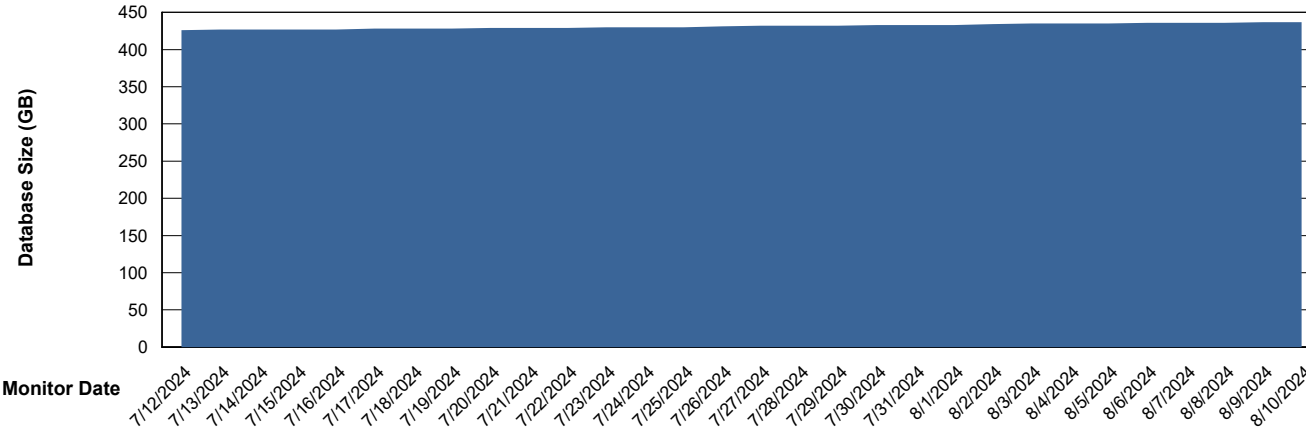

Database Performance LSS_CHINA_PRD_liazcne2VMProdABSSoluteDB2_HSBABS1

DB Processes Max 0
DB Processes Max 1,000
DB Processes Max 4

Weekly SLA Customer Report

Customer LSS_CHINA_Production
 Database ID 202

DATABASE SIZE LSS_CHINA_PRD_liazcne2VMProdABSSoluteDB1_ABS1

Database growth over last month

Database Tablespace LSS_CHINA_PRD_liazcne2VMProdABSSoluteDB1_ABS1

Date	Tablespace Name	Filesize (Gb)	Usedsize (Gb)	Percentage free
8/10/2024	ABSDATA	455	384	16
	INDX	42	31	27
8/9/2024	ABSDATA	455	384	16
	INDX	42	31	27
8/8/2024	ABSDATA	455	384	16
	INDX	42	31	27
8/7/2024	ABSDATA	455	383	16
	INDX	42	31	27
8/6/2024	ABSDATA	455	383	16
	INDX	42	31	27
8/5/2024	ABSDATA	455	383	16
	INDX	42	31	27
8/4/2024	ABSDATA	455	382	16
	INDX	42	31	27