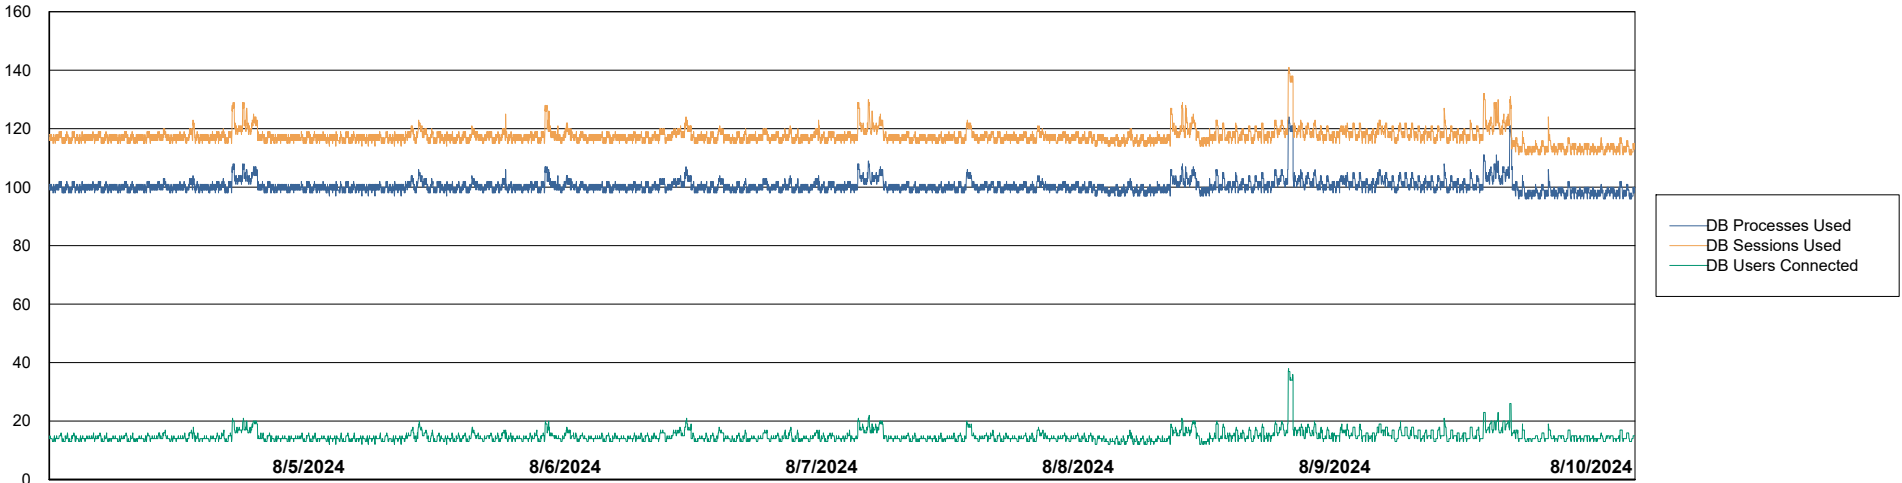

Database Performance KLH_PRD_SRSBIDB01_ABS1