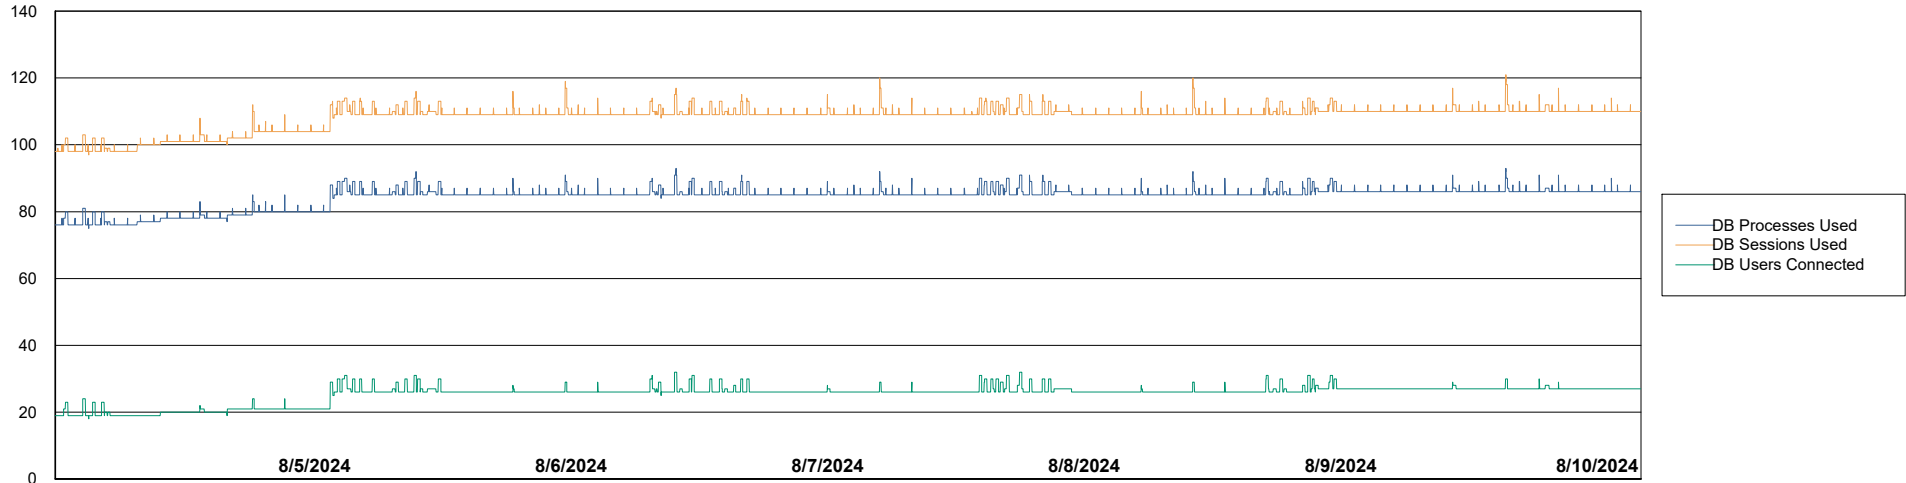

Database Performance KLA_PRD_KLAHQORA05_DB_ABS1