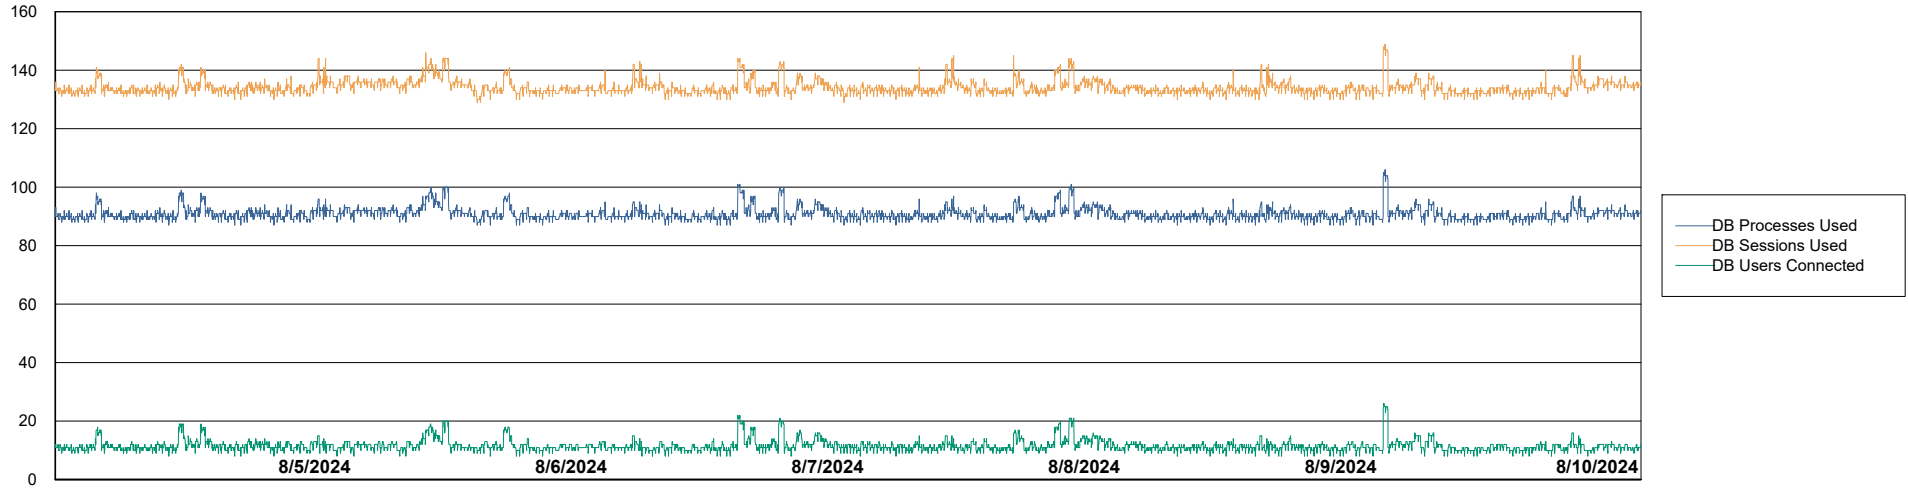

Database Performance HUE_PRD_S-ORABI2_ABS1