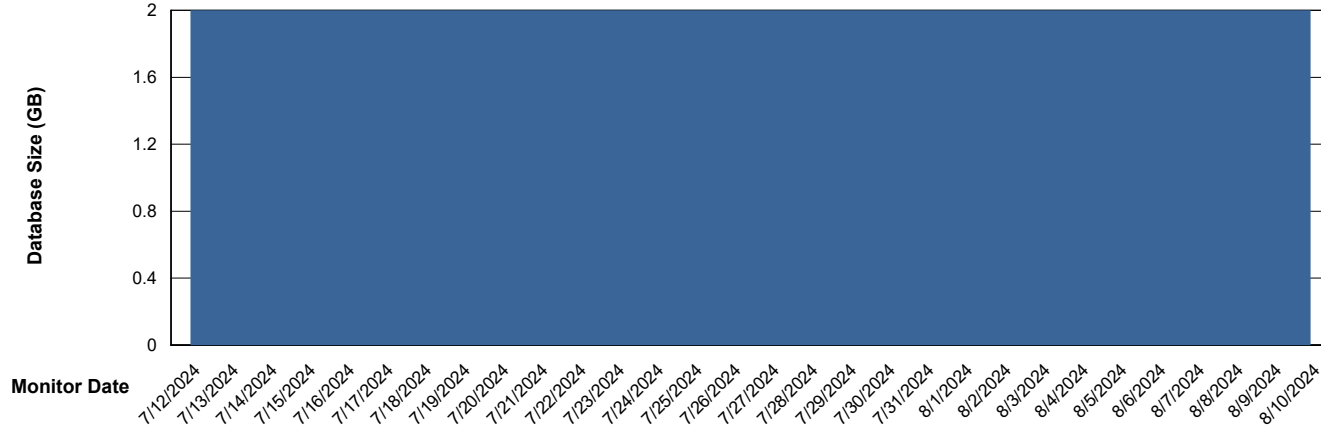

DB Processes Max 4
DB Sessions Max 600

Weekly SLA Customer Report

Customer DFD_Production
Database ID 39

DATABASE SIZE DFD_PRD_S-S-ABSBI-V_ABS1

Database growth over last month

DATABASE SIZE DFD_PRD_S-S-ORACLE01-F_ABS1

Database growth over last month

Weekly SLA Customer Report

Customer DFD_Production
 Database ID 39

Database Tablespace DFD_PRD_S-S-ABSBI-V_ABS1

Date	Tablespace Name	Filesize (Gb)	Usedsize (Gb)	Percentage free
8/10/2024	ABSDATA	59	0	100
	INDX	54	0	100
8/9/2024	ABSDATA	59	0	100
	INDX	54	0	100
8/8/2024	ABSDATA	59	0	100
	INDX	54	0	100
8/7/2024	ABSDATA	59	0	100
	INDX	54	0	100
8/6/2024	ABSDATA	59	0	100
	INDX	54	0	100
8/5/2024	ABSDATA	59	0	100
	INDX	54	0	100
8/4/2024	ABSDATA	59	0	100
	INDX	54	0	100