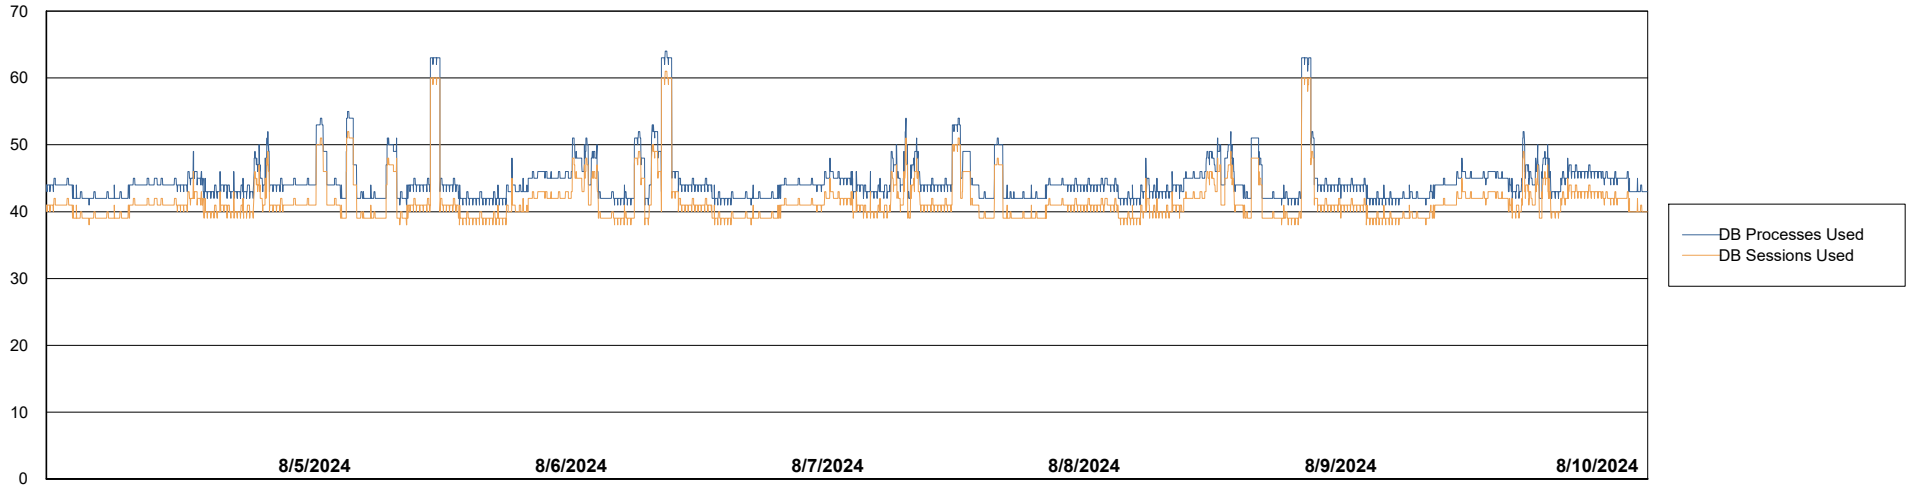

Database Performance DFD_PRD_S-S-ABSBI-V_ABS1

DB Processes Max 500