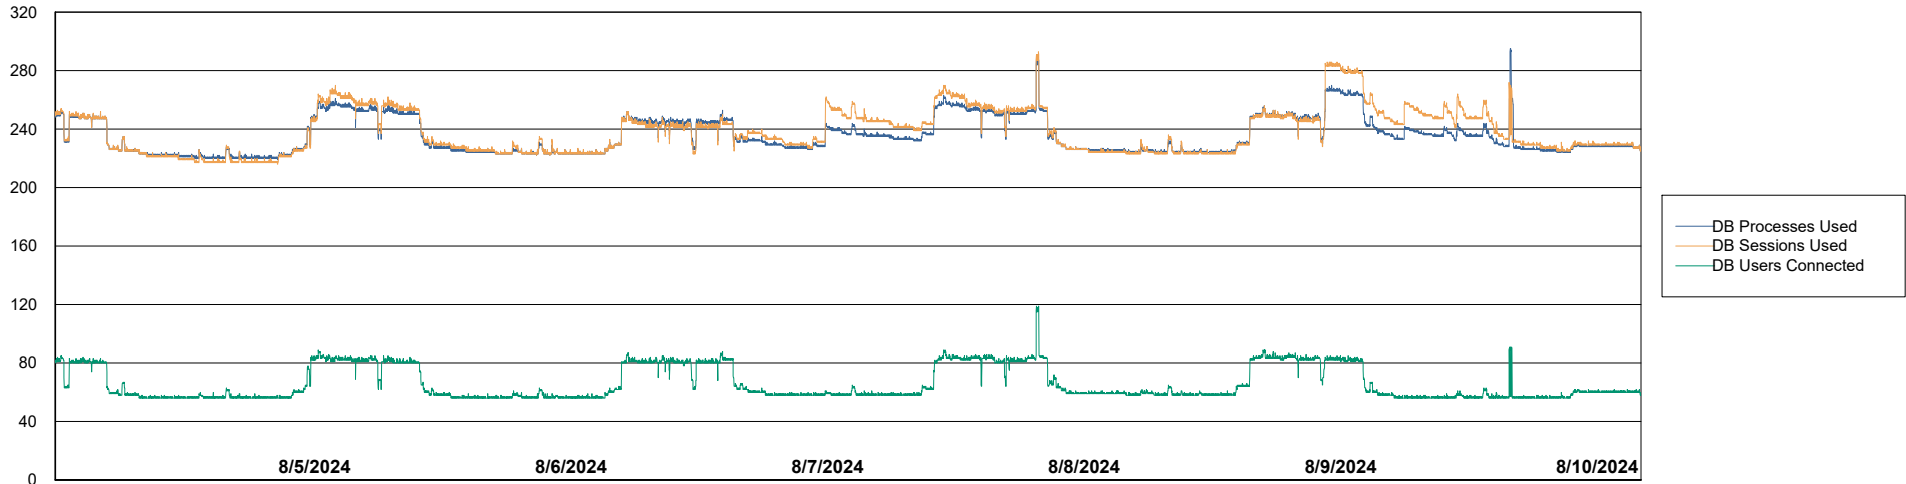

Database Performance CLO_PRD_CLO-ORA01_ABS1