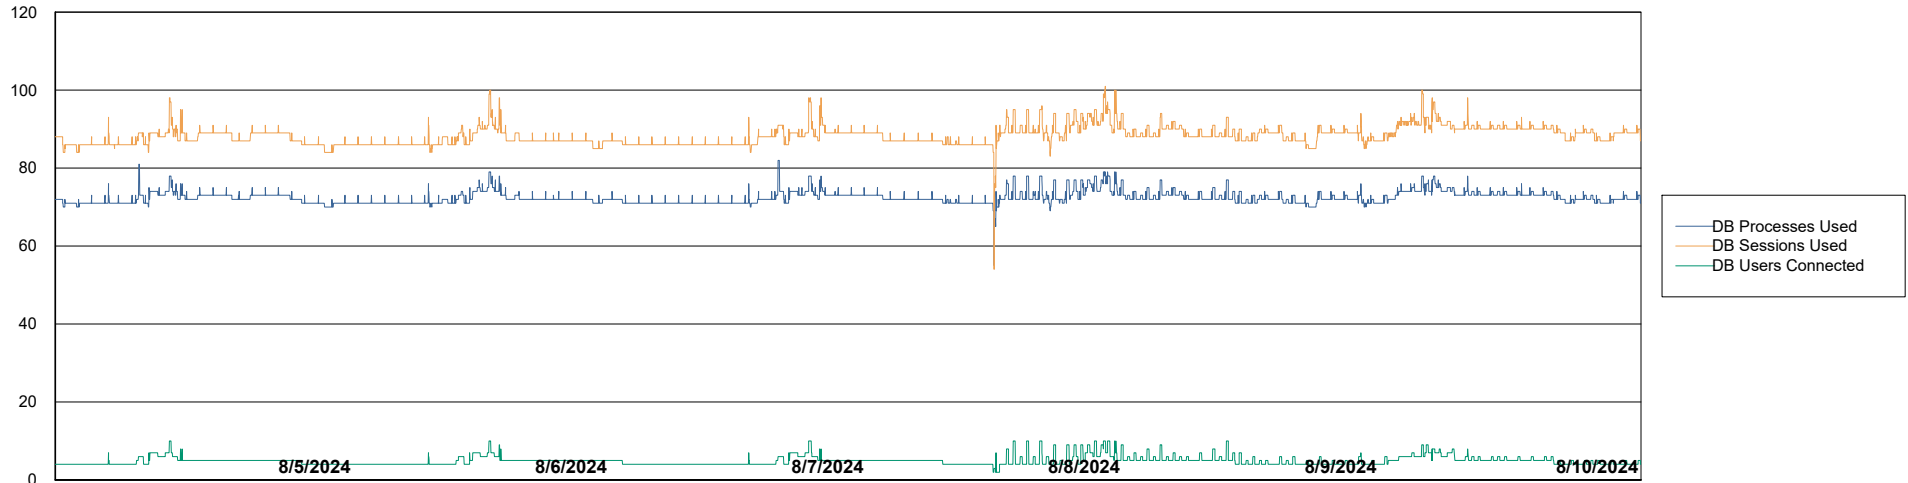

Database Performance AUJ_BI2_DB