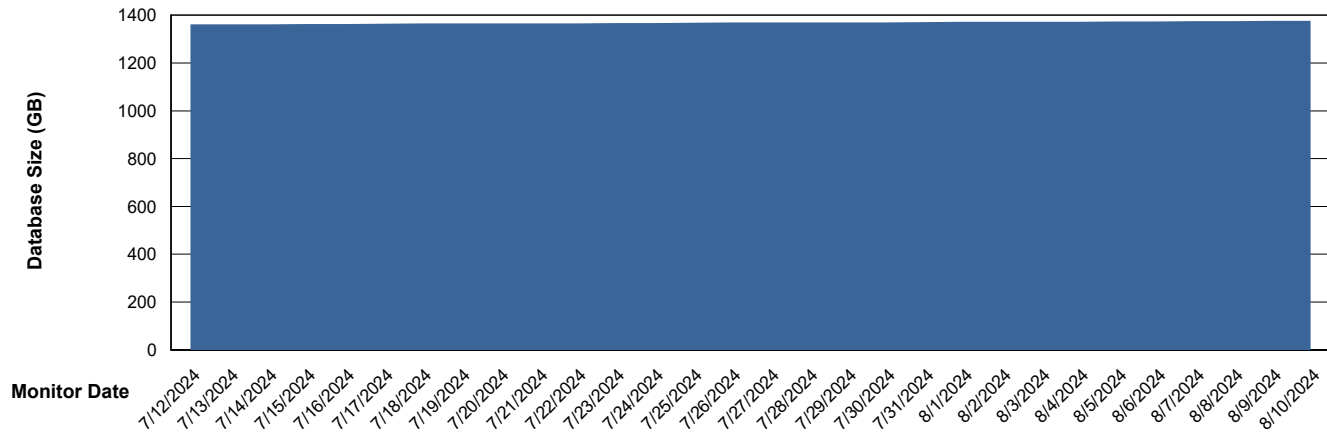

Customer AUJ_Production
Database ID 185

DATABASE SIZE AUJ_BI2_DB

Database growth over last month

DATABASE SIZE AUJ_DB2_Primary

Database growth over last month

Weekly SLA Customer Report

Customer AUJ_Production
 Database ID 185

Database Tablespace AUJ_BI2_DB

Date	Tablespace Name	Filesize (Gb)	Usedsize (Gb)	Percentage free
8/10/2024	ABSDATA	200	138	31
	INDX	80	26	67
8/9/2024	ABSDATA	200	138	31
	INDX	80	26	67
8/8/2024	ABSDATA	200	138	31
	INDX	80	26	67
8/7/2024	ABSDATA	200	138	31
	INDX	80	26	67
8/6/2024	ABSDATA	200	138	31
	INDX	80	26	67
8/5/2024	ABSDATA	200	138	31
	INDX	80	26	67
8/4/2024	ABSDATA	200	138	31
	INDX	80	26	67