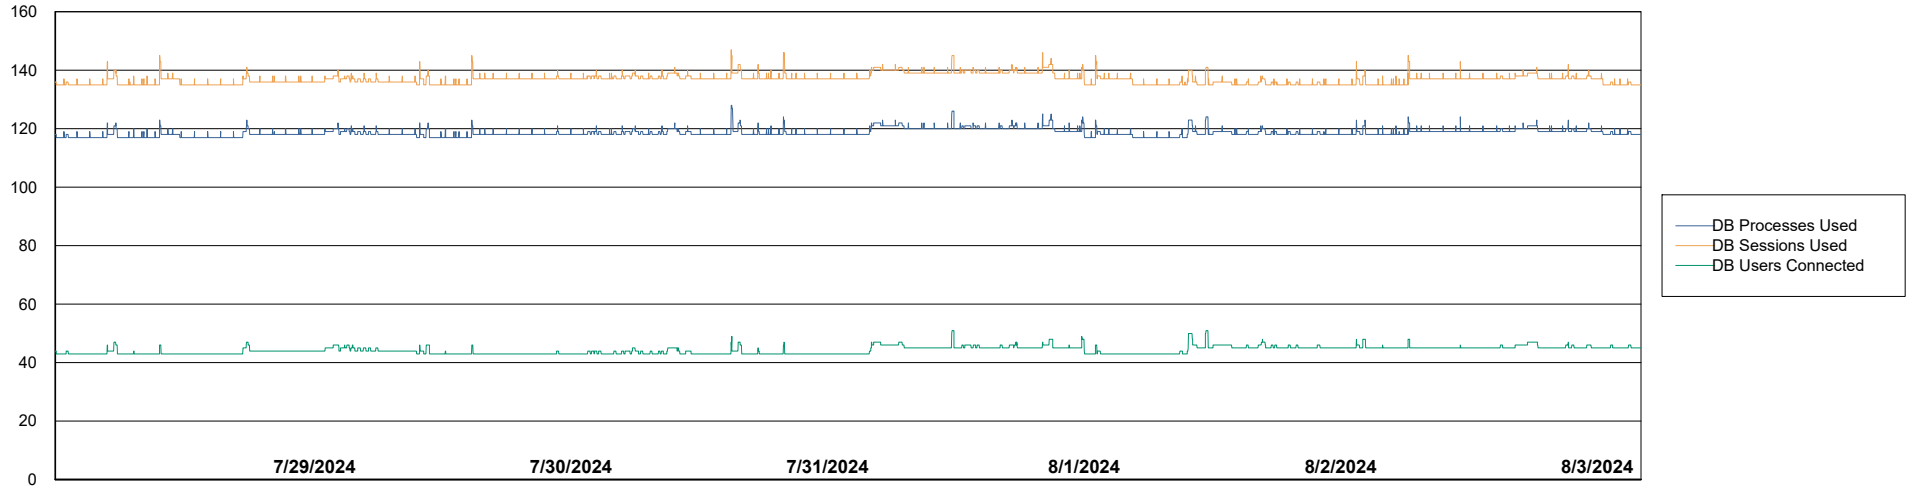

Database Performance XMX_PROD_ABSDB01_PRDB_ABS1