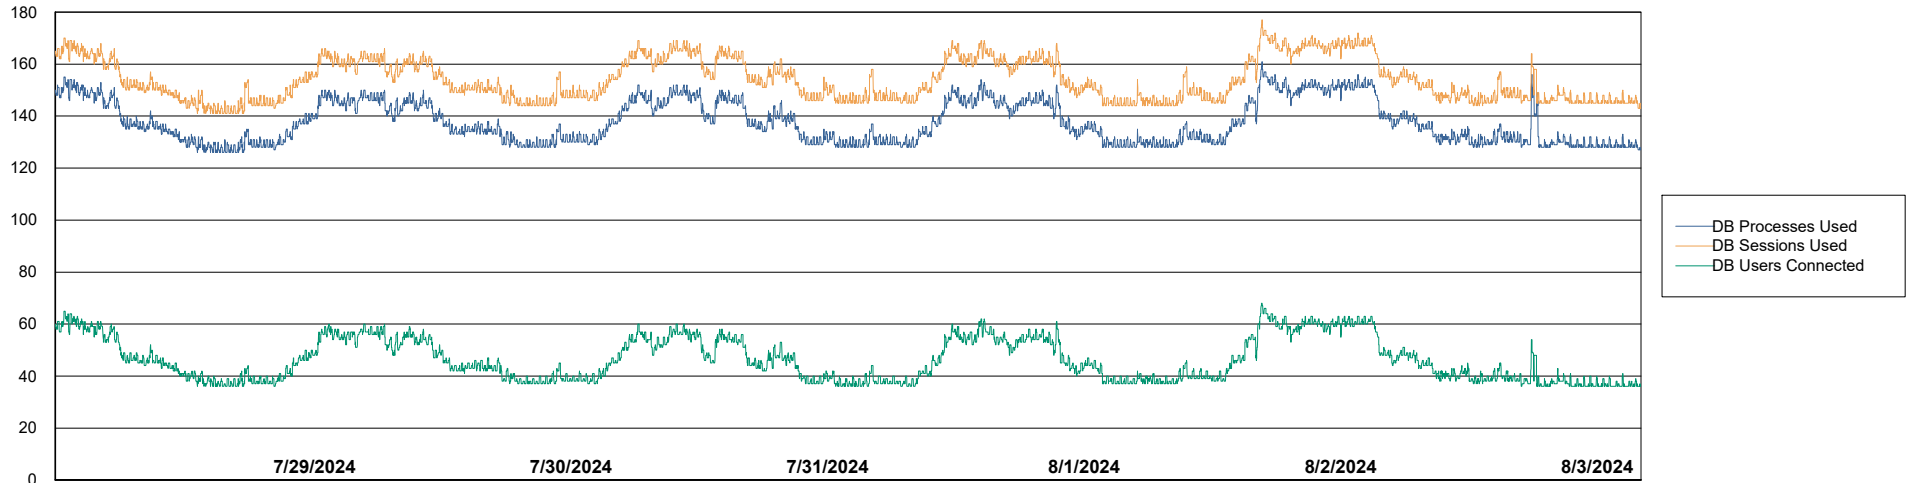

Database Performance RFL_PRD_ABS01_DB