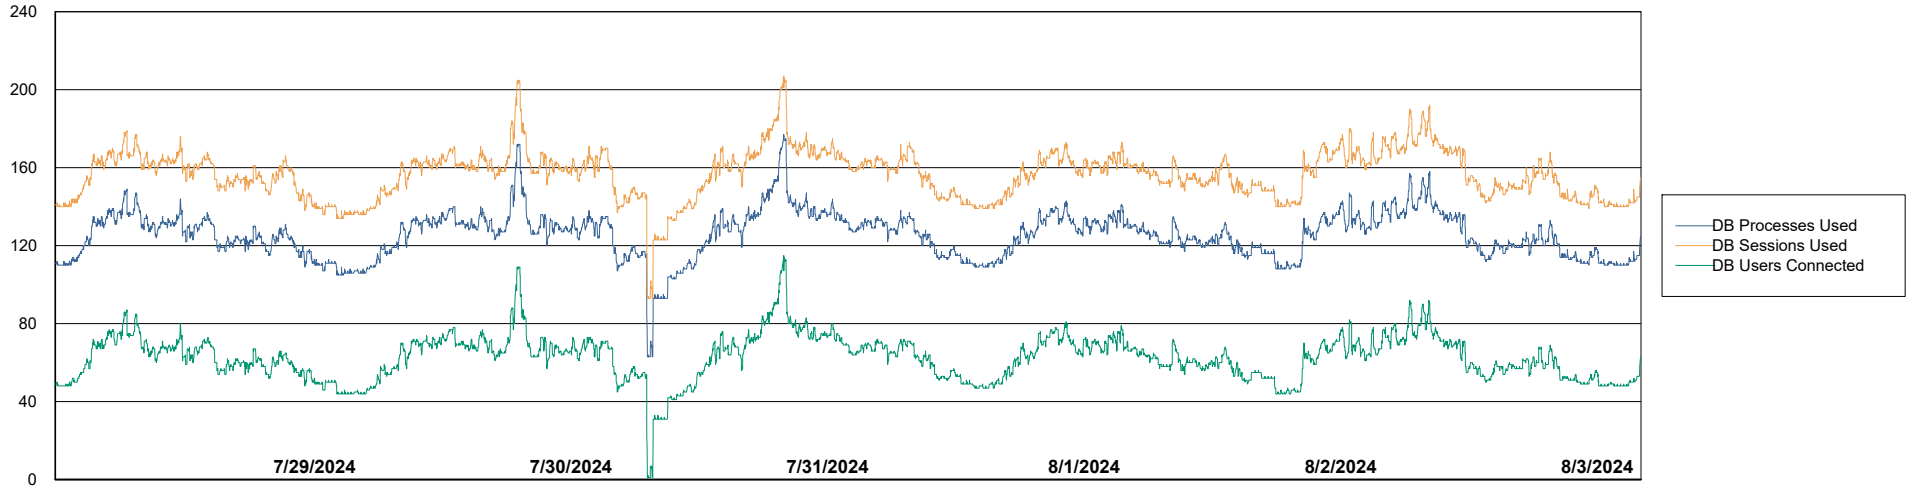

Database Performance NOA_PRD_NovoABS01_ABS1