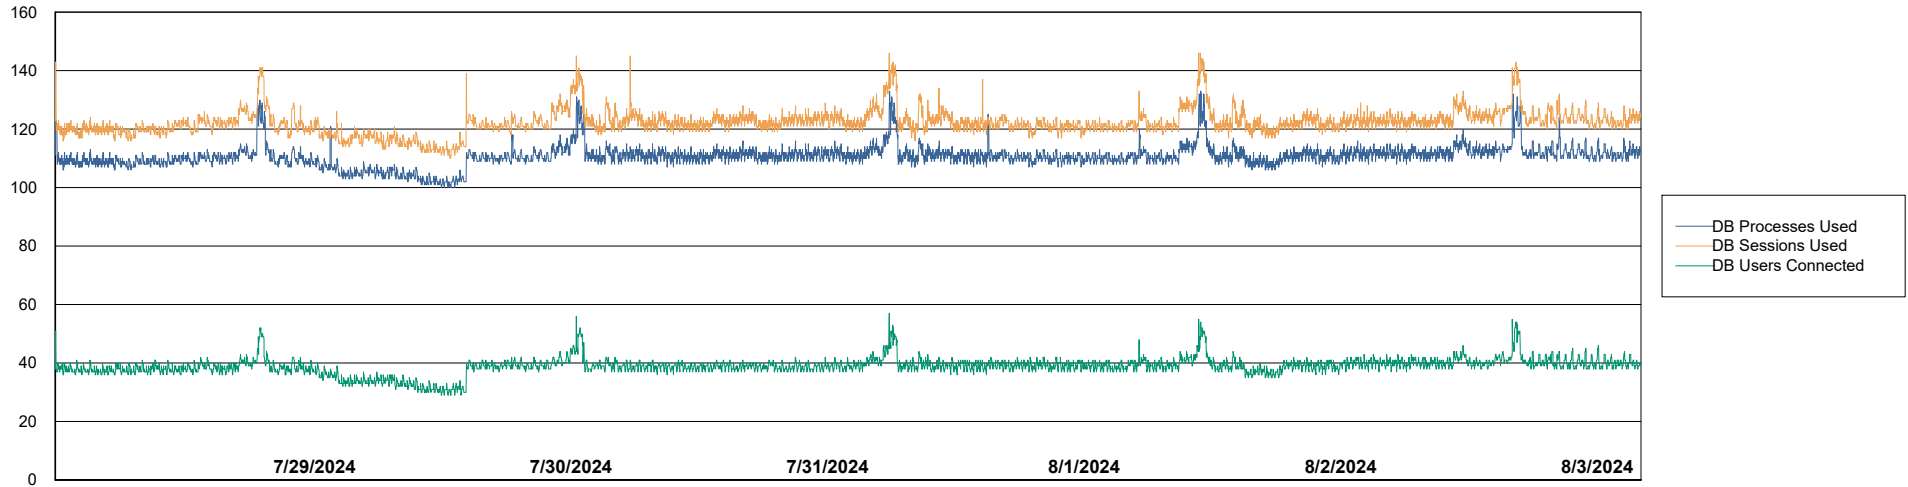

Database Performance LTS_PRD_CLSABSBI01_ABS1